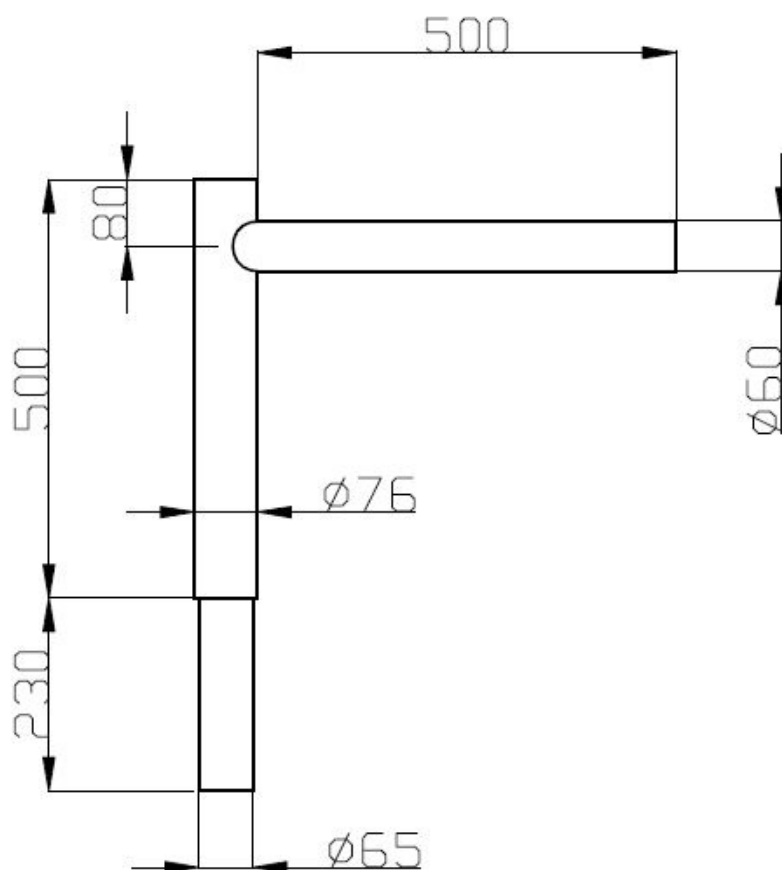

# Wysięgnik aluminiowy 1m 90stopni RAL 7016 / 9005 / 9006 / 9007

Kod ElektriKo: 106118 Kod Rosa: Wysięgnik 1m 90 ST wykonanie alum RAL

**UWAGA:** Zdjęcie poglądowe dla całej rodziny produktów.

## Dane techniczne:

- Wysięg wysięgnika **1m**
- Waga **2.80**
- Wysięg wysięgnika **1m**
- Waga **2.80**

<https://www.elektriko.pl/kanlux/lampy-led-tomi/61876.html>