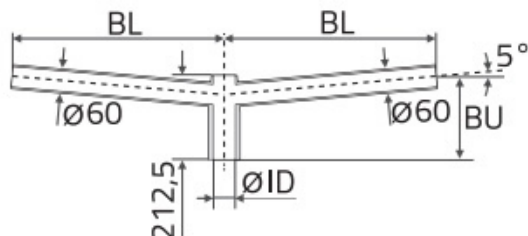

Wysięgnik WD1 60/5/500 ral 0000

Kod Elektriako: 106122

Dane techniczne:

- Ilość ramion 2
- Wysięg wysięgnika 0,5m
- Ilość ramion 2
- Wysięg wysięgnika 0,5m

Wysięgniki Łukowe Rurowe