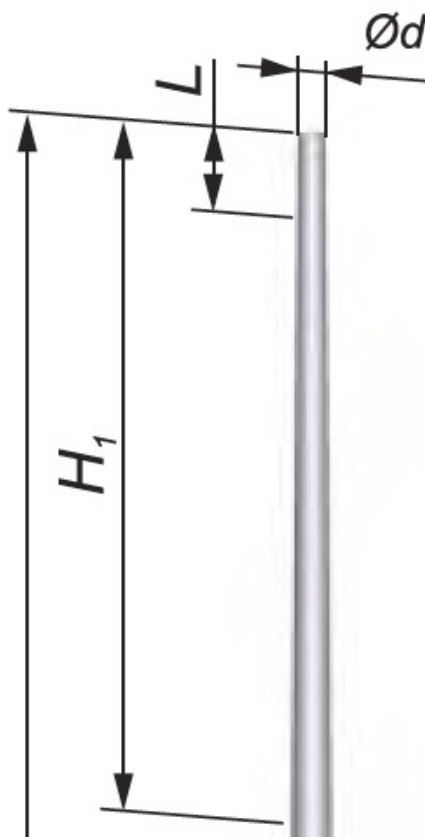

Nasadka NW ST S-120C-PS (S-120C)

Kod Elektriako: 106130

UWAGA: Zdjęcie poglądowe dla całej rodziny produktów.

Dane techniczne:

- Waga **9.50**
- Waga **9.50**

Nasadka słupa prostego, zamawiana jako oddzielny element asortymentowy (oznaczona w katalogu jako H1 lub H2)