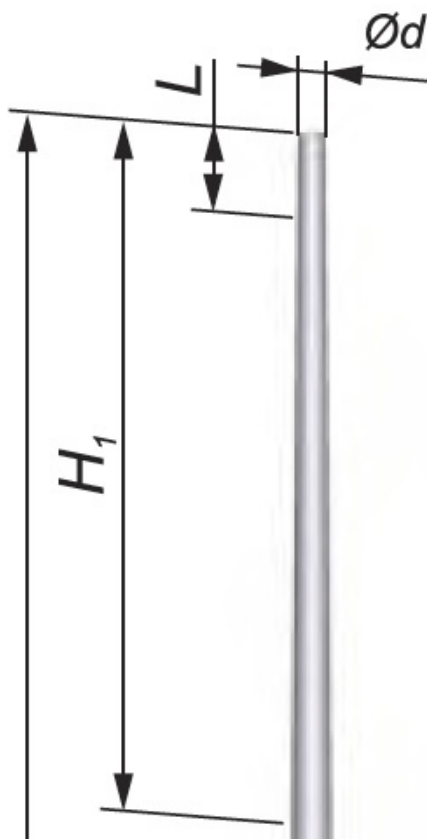

# Nasadka NW ST S-120C-PS (S-120C)

Kod Elektriako: 106130

**UWAGA:** Zdjęcie poglądowe dla całej rodziny produktów.

## Dane techniczne:

- Waga **9.50**
- Waga **9.50**

Nasadka słupa prostego, zamawiana jako oddzielny element asortymentowy (oznaczona w katalogu jako H1 lub H2)