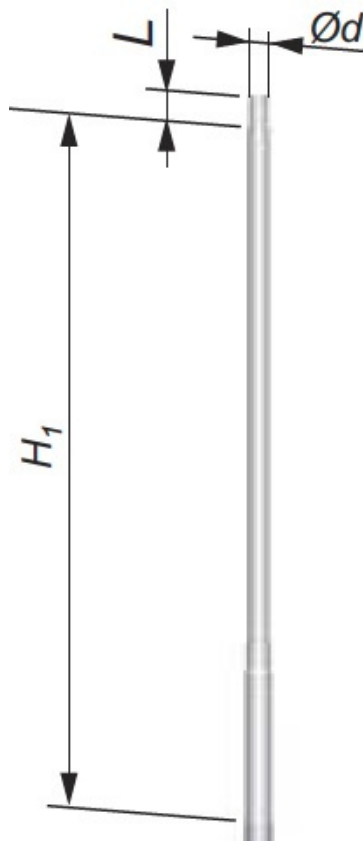

Nasadka słuca ulicznego NP S-60-70SRwP/SRwPG

Kod ElektriKo: 106143

Dane techniczne:

- Wymiary **wysokość: 2m**
- Wymiary **wysokość: 2m**

Słupy oświetleniowe uliczne proste rurowe