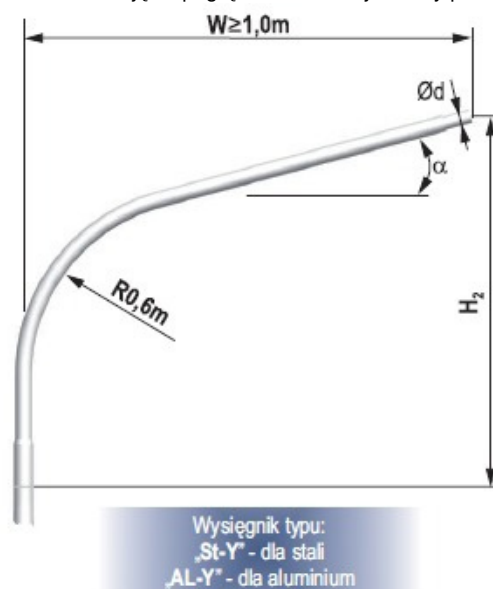

UWAGA: Zdjęcie poglądowe dla całej rodziny produktów.