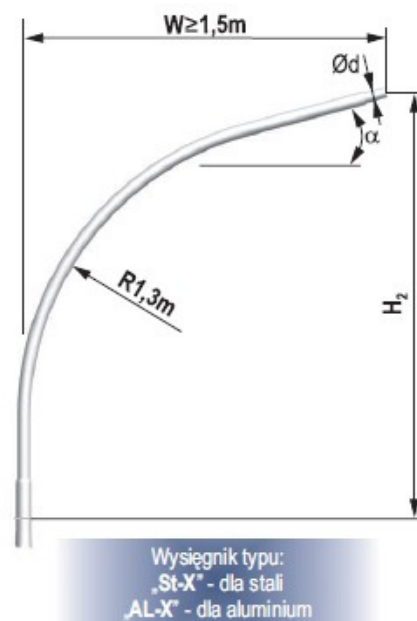

UWAGA: Zdjęcie poglądowe dla całej rodziny produktów.