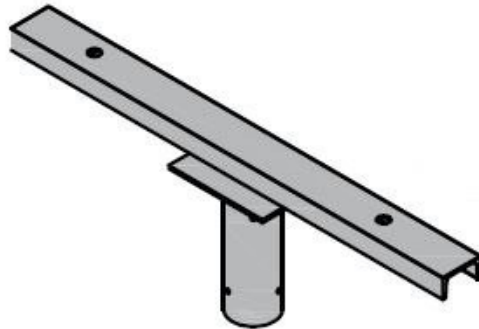

Poprzeczka P80

Kod ElektriKo: 106261

UWAGA: Zdjęcie poglądowe dla całej rodziny produktów.

Poprzeczka do słupa stalowego Px