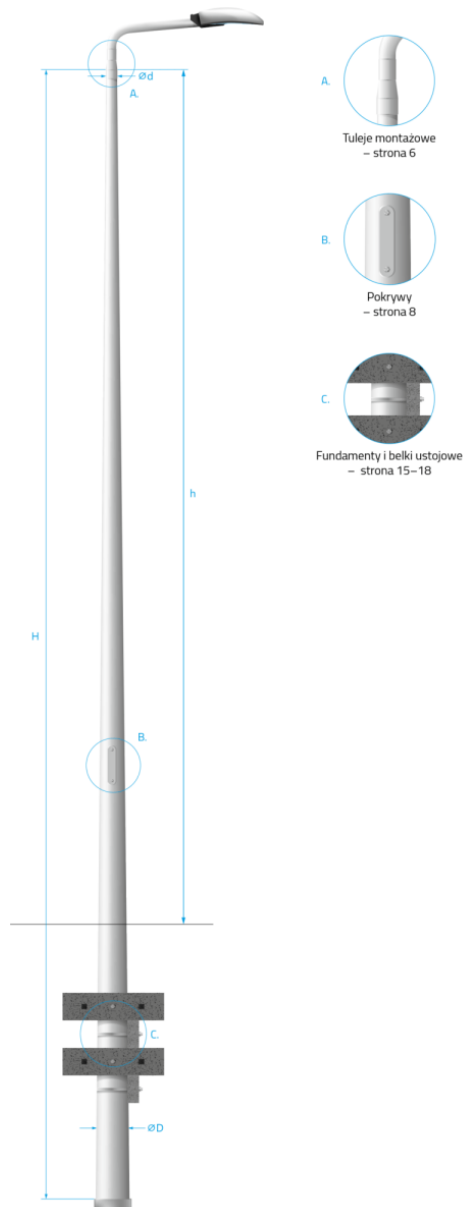

Montaż słupów SK odbywa się poprzez posadowienie w gruncie na odpowiednią głębokość z wykorzystaniem płyty ustojowej. Słup SKf posiada zewnętrzną głowicę stalową umożliwiającą jego montaż na fundamencie.

Głowica

Innowacyjne wykorzystanie głowicy zewnętrznej umożliwia jej ponowne wykorzystanie w przypadku uszkodzenia słupa lub demontaż w przypadku zmiany sposobu posadowienia. W przeciwieństwie do głowic montowanych wewnątrz słupa mamy możliwość pełnej wizualnej oceny stanu technicznego podstawy montażowej. Głowica występuje w dwóch wariantach: stała oraz na zawiasie umożliwiającą położenie słupa w celu wymiany źródła światła lub konserwacji.

Montaż lamp i wysięgników

Montaż lamp i wysięgników odbywa się za pomocą zewnętrznych tulei, w zależności od zamówienia przystosowanych do montażu każdego rodzaju wysięgnika oraz lampy. Taka konstrukcja zapewni 100 % szczelność oraz możliwość wymiany w przypadku uszkodzenia lub zamiany typu wysięgnika.

Lp.	Symbol słupa	Wymiary			Waga (kg)
		H (m)	∅d (mm)	∅D (mm)	
1	SKw 3	3,00	76 (60)	110	5,5
2	SKw 4	4,00	76 (60)	127	8,6
3	SKw 5	5,00	76 (60)	145	11,3
4	SKw 6	6,00	76	177	19,5
5	SKw 7	7,00	76	194	25,6
6	SKw 8	8,00	76	210	39
7	SKw 9	9,00	76	225	40,4
8	SKw 10	10,00	76	245	46
9	SKw 11	11,00	76	260	56
10	SKw 12	12,00	76	278	68,2
11	SKw 13,6	13,60	76	305	87,8

UWAGA: Zdjęcie poglądowe dla całej rodziny produktów.

UWAGA: Zdjęcie poglądowe dla całej rodziny produktów.