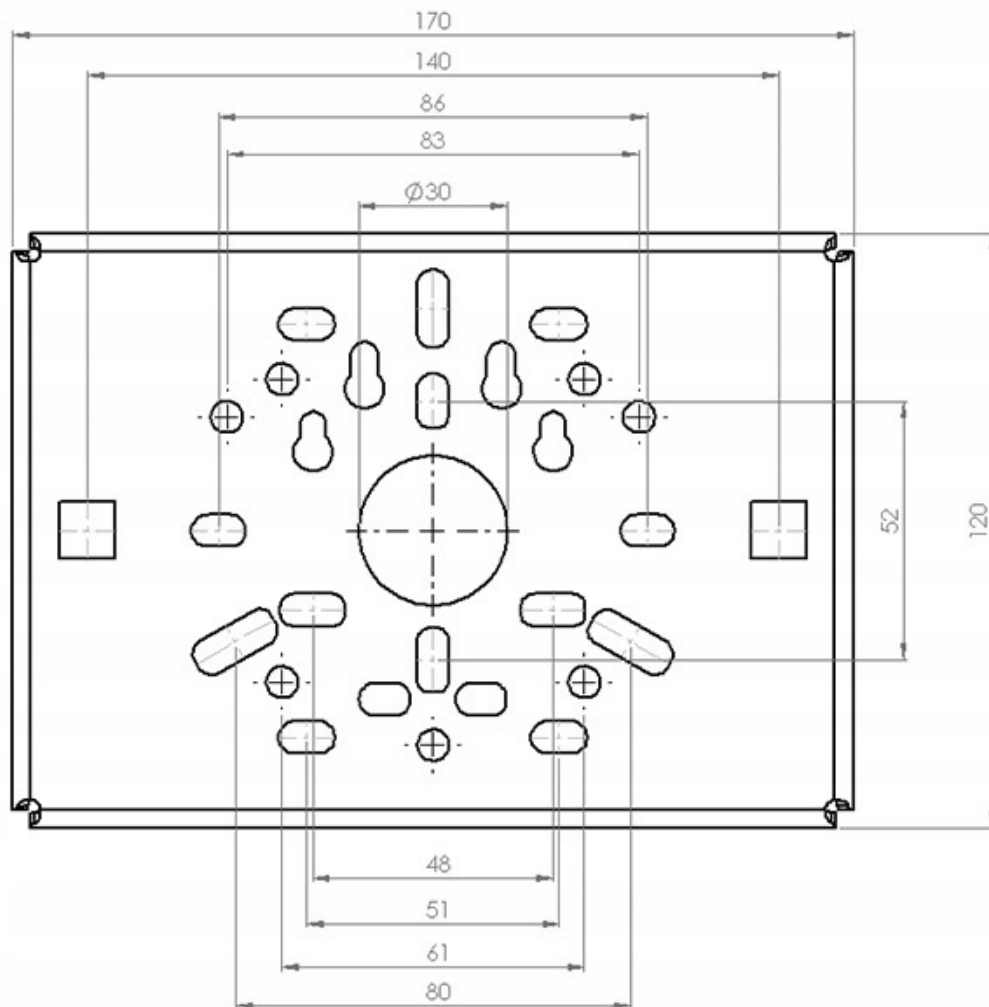

UWAGA: Zdjęcie poglądowe dla całej rodziny produktów.