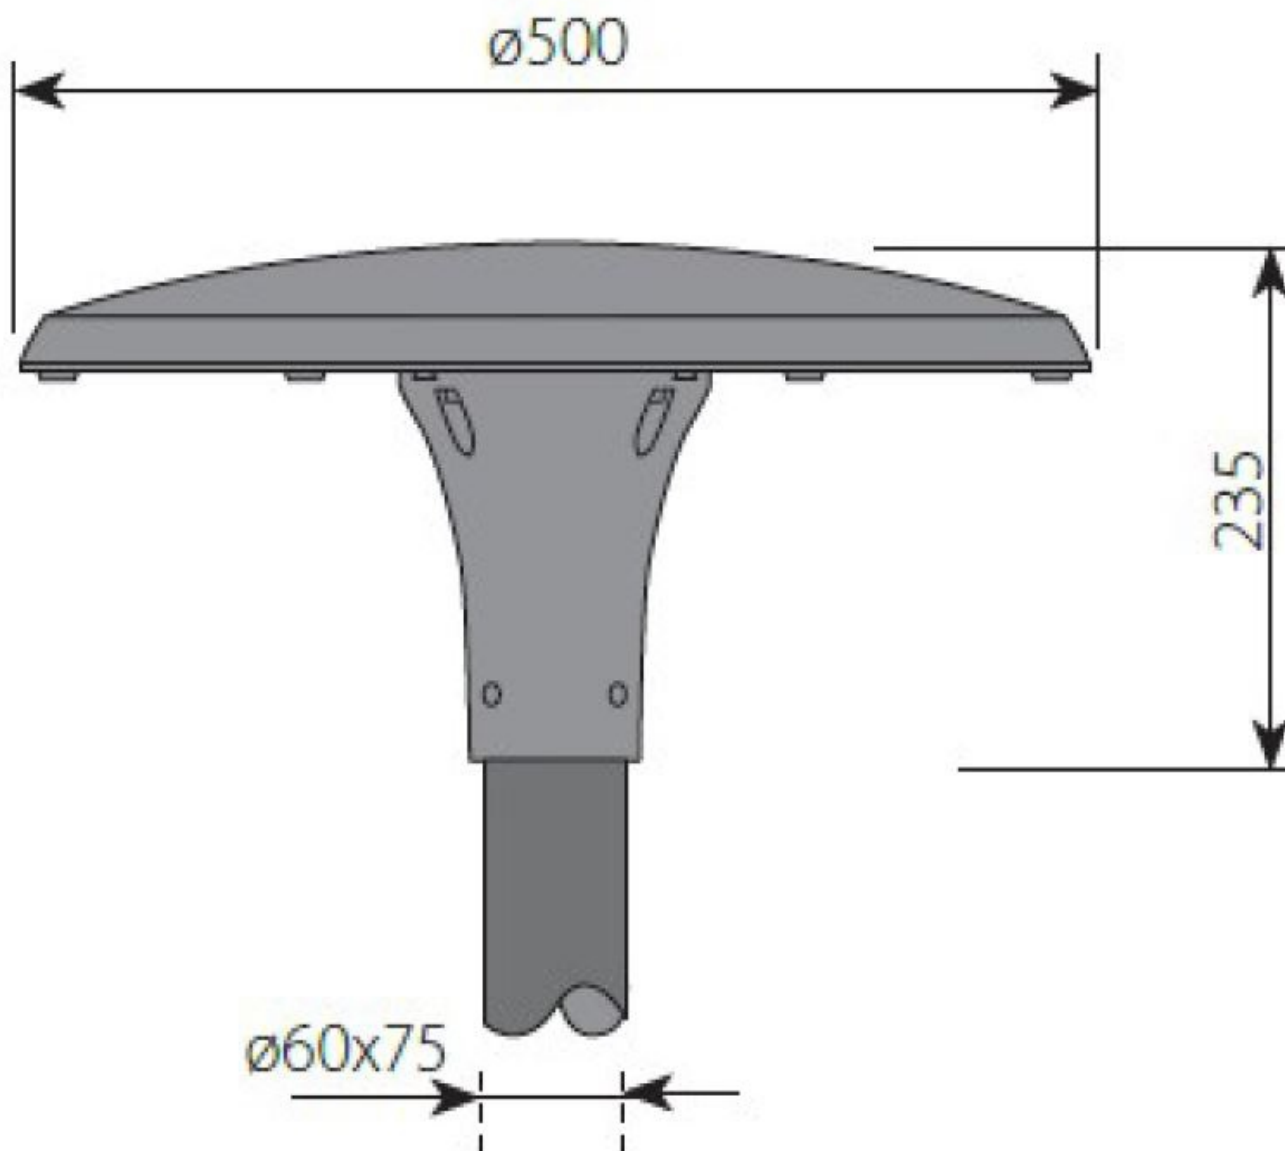

- Napięcie [V] **230 V AC**
- Stopień ochrony IP **IP66**
- Stopień ochrony mechanicznej IK **IK08**
- Waga **9.50**

Nowoczesne oprawa dekoracyjna oświetlenia zewnętrznego. Wykonana z odlewu aluminiowego.

Układ optyczny w technologii soczewkowej, montowany wewnątrz oprawy. Diody CREE XP-G3.

UWAGA: Zdjęcie poglądowe dla całej rodziny produktów.