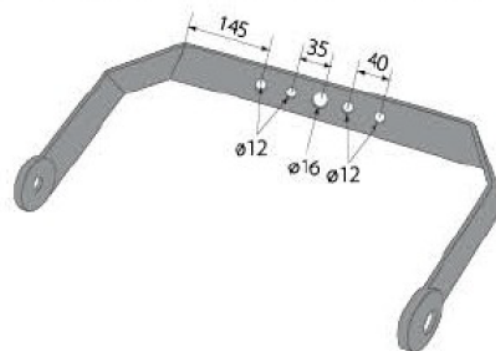

# Naświetlacz LED 375W IP66

Kod Elektriako: 106328

**UWAGA:** Zdjęcie poglądowe dla całej rodziny produktów.

## Dane techniczne:

- Moc **375 W**
- Kolor **RAL 9022**
- Żywotność **100000h**
- Strumień świetlny lampy [lm] **53900**
- Temperatura barwowa [K] **4000K**
- Napięcie [V] **230 V**
- Stopień ochrony IP **IP66**
- Stopień ochrony mechanicznej IK **IK09**
- Waga **11.90**
- Moc **375 W**
- Kolor **RAL 9022**
- Żywotność **100000h**
- Strumień świetlny lampy [lm] **53900**
- Temperatura barwowa [K] **4000K**
- Napięcie [V] **230 V**
- Stopień ochrony IP **IP66**
- Stopień ochrony mechanicznej IK **IK09**
- Waga **11.90**

Bryła fotometryczna jest kształtowana za pomocą wielosoczewkowej, płaskiej matrycy LED. Każda z soczewek matrycy emituje taką samą krzywą światłości, a całkowity strumień oprawy jest sumą strumieni poszczególnych soczewek

WYMIARY OTWORÓW UCHWYTU TOPFLOOD 2

**UWAGA:** Zdjęcie poglądowe dla całej rodziny produktów.

**UWAGA:** Zdjęcie poglądowe dla całej rodziny produktów.