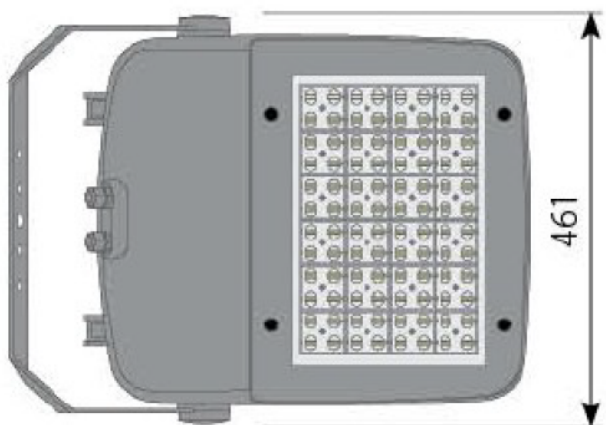

# Naświetlacz LED 375W IP66

Kod Elektriako: 106328

**UWAGA:** Zdjęcie poglądowe dla całej rodziny produktów.

## Dane techniczne:

- Moc **375 W**
- Kolor **RAL 9022**
- Żywotność **100000h**
- Strumień świetlny lampy [lm] **53900**
- Temperatura barwowa [K] **4000K**
- Napięcie [V] **230 V**
- Stopień ochrony IP **IP66**
- Stopień ochrony mechanicznej IK **IK09**
- Waga **11.90**
- Moc **375 W**
- Kolor **RAL 9022**
- Żywotność **100000h**
- Strumień świetlny lampy [lm] **53900**
- Temperatura barwowa [K] **4000K**
- Napięcie [V] **230 V**
- Stopień ochrony IP **IP66**
- Stopień ochrony mechanicznej IK **IK09**
- Waga **11.90**

Bryła fotometryczna jest kształtowana za pomocą wielosoczewkowej, płaskiej matrycy LED. Każda z soczewek matrycy emituje taką samą krzywą światłości, a całkowity strumień oprawy jest sumą strumieni poszczególnych soczewek