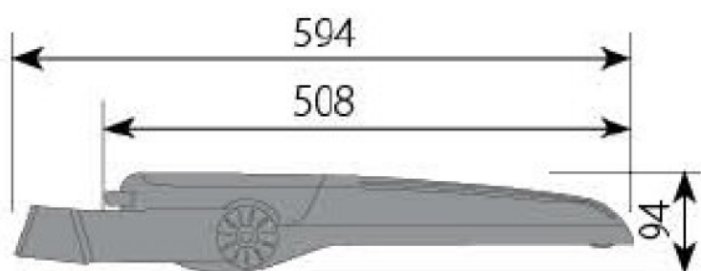

WYMIARY OTWORÓW UCHWYTU TOPFLOOD 2

UWAGA: Zdjęcie poglądowe dla całej rodziny produktów.

UWAGA: Zdjęcie poglądowe dla całej rodziny produktów.