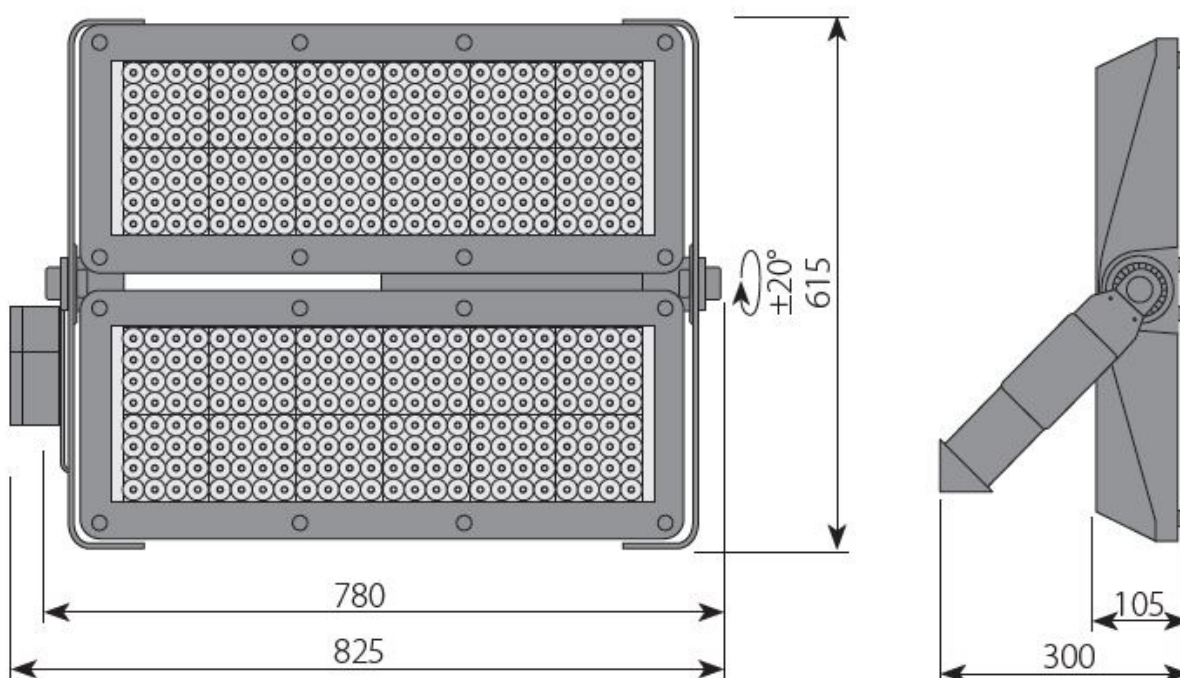

Naświetlacz TopLED Max 384 LED-1200W

Kod Elektriako: 106339

UWAGA: Zdjęcie poglądowe dla całej rodziny produktów.

Dane techniczne:

- Moc **1200 W**
- Strumień świetlny lampy [lm] **192200**
- Moc **1200 W**
- Strumień świetlny lampy [lm] **192200**

Szyba z hartowanego szkła osadzona w aluminiowej ramie i zabezpieczona przed opadaniem. Oznaczona regulacja położenia. Podłączenie zasilania bez konieczności otwierania komory optycznej. Dzięki wymiennym soczewkom istnieje możliwość wyboru wielu rozsyłów światłości.

UWAGA: Zdjęcie poglądowe dla całej rodziny produktów.

TOPFLOOD MAX 192 LED

TOPFLOOD MAX 384 LED

UWAGA: Zdjęcie poglądowe dla całej rodziny produktów.

DANE TECHNICZNE		Nominalny strumień świetlny	
		TOPFLOOD MAX 192 LED	TOPFLOOD MAX 384 LED
Ilość diód	CCT 2700-6500K; CRI ≥ 70	192 LED	384 LED
Prąd 350mA	Strumień świetlny (lm)	-	139087
	Moc (W)	-	825
Prąd 400mA	Strumień świetlny (lm)	78288	163520
	Moc (W)	480	1000
Prąd 520mA	Strumień świetlny (lm)	95009	192260
	Moc (W)	600	1200
Trwałość (h)	100 000 h; IES LM80-L90/B10		