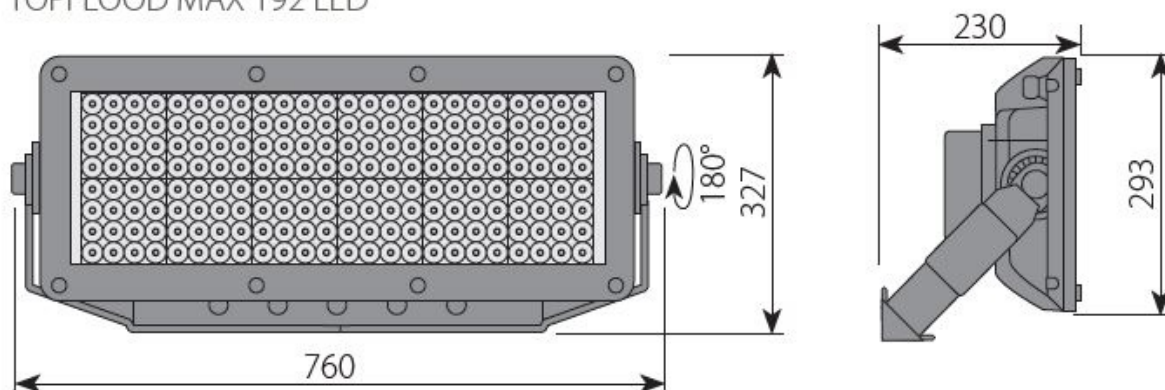

Naświetlacz TopLED Max 384 LED-1200W

Kod Elektriako: 106339

UWAGA: Zdjęcie poglądowe dla całej rodziny produktów.

Dane techniczne:

- Moc **1200 W**
- Strumień świetlny lampy [lm] **192200**
- Moc **1200 W**
- Strumień świetlny lampy [lm] **192200**

Naświetlacz przeznaczony do oświetlenia obiektów sportowych, placów, obiektów (iluminacja). Wykonany z odlewu aluminiowego, zwarta i lekka konstrukcja.

Wysokiej jakości uszczelka zapewniająca szczelność IP66 dla całej oprawy.

Szyba z hartowanego szkła osadzona w aluminiowej ramie i zabezpieczona przed opadaniem. Oznaczona regulacja położenia. Podłączenie zasilania bez konieczności otwierania komory optycznej. Dzięki wymiennym soczewkom istnieje możliwość wyboru wielu rozsyłów światłości.

UWAGA: Zdjęcie poglądowe dla całej rodziny produktów.

TOPFLOOD MAX 192 LED

TOPFLOOD MAX 384 LED

UWAGA: Zdjęcie poglądowe dla całej rodziny produktów.

DANE TECHNICZNE		Nominalny strumień świetlny	
		TOPFLOOD MAX 192 LED	TOPFLOOD MAX 384 LED
Ilość diód	CCT 2700-6500K; CRI ≥ 70	192 LED	384 LED
Prąd 350mA	Strumień świetlny (lm)	-	139087
	Moc (W)	-	825
Prąd 400mA	Strumień świetlny (lm)	78288	163520
	Moc (W)	480	1000
Prąd 520mA	Strumień świetlny (lm)	95009	192260
	Moc (W)	600	1200
Trwałość (h)	100 000 h; IES LM80-L90/B10		