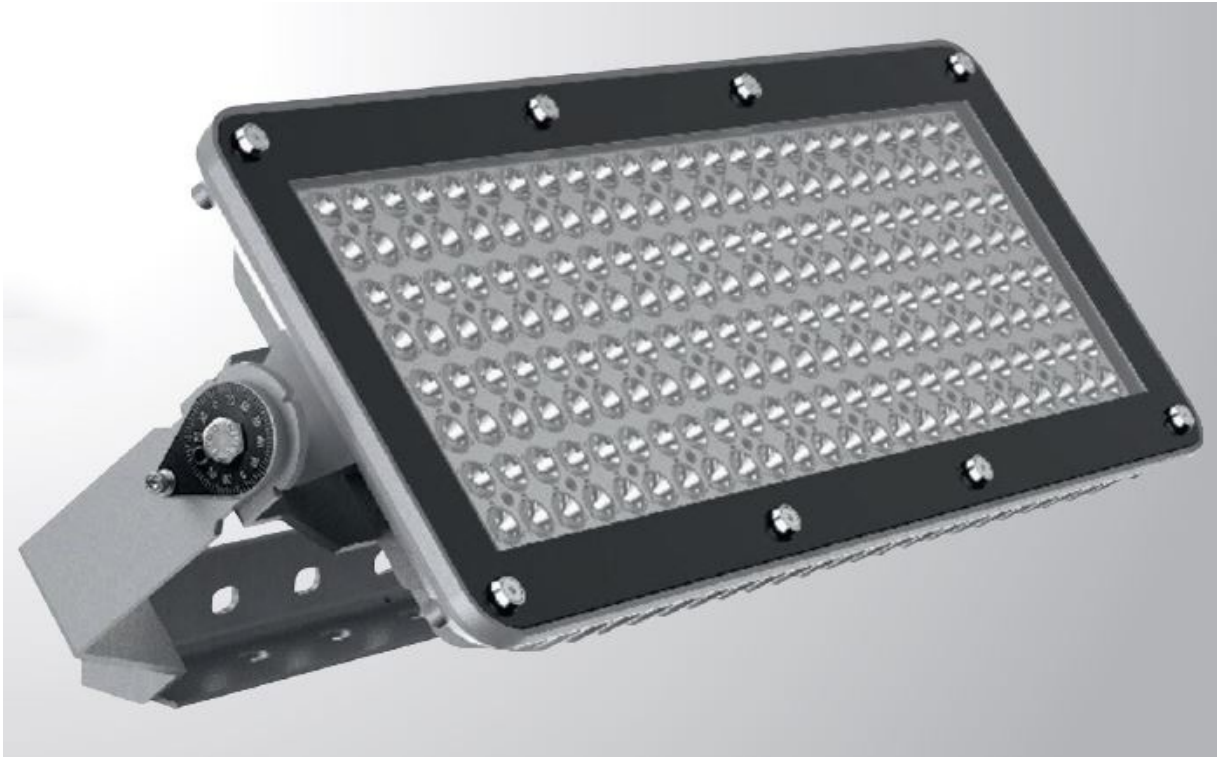

Naświetlacz TopLED Max 384 LED-1200W

Kod Elektriako: 106339

UWAGA: Zdjęcie poglądowe dla całej rodziny produktów.

Dane techniczne:

- Moc **1200 W**
- Strumień świetlny lampy [lm] **192200**
- Moc **1200 W**
- Strumień świetlny lampy [lm] **192200**

Naświetlacz przeznaczony do oświetlenia obiektów sportowych, placów, obiektów (iluminacja). Wykonany z odlewu aluminiowego, zwarta i lekka konstrukcja.

Wysokiej jakości uszczelka zapewniająca szczelność IP66 dla całej oprawy.

Szyba z hartowanego szkła osadzona w aluminiowej ramie i zabezpieczona przed opadaniem. Oznaczona regulacja położenia. Podłączenie zasilania bez konieczności otwierania komory optycznej. Dzięki wymiennym soczewkom istnieje możliwość wyboru wielu rozsyłów światłości.

UWAGA: Zdjęcie poglądowe dla całej rodziny produktów.

TOPFLOOD MAX 192 LED

TOPFLOOD MAX 384 LED

UWAGA: Zdjęcie poglądowe dla całej rodziny produktów.

DANE TECHNICZNE		Nominalny strumień świetlny	
		TOPFLOOD MAX 192 LED	TOPFLOOD MAX 384 LED
Ilość diód	CCT 2700-6500K; CRI ≥ 70	192 LED	384 LED
Prąd 350mA	Strumień świetlny (lm)	-	139087
	Moc (W)	-	825
Prąd 400mA	Strumień świetlny (lm)	78288	163520
	Moc (W)	480	1000
Prąd 520mA	Strumień świetlny (lm)	95009	192260
	Moc (W)	600	1200
Trwałość (h)	100 000 h; IES LM80-L90/B10		