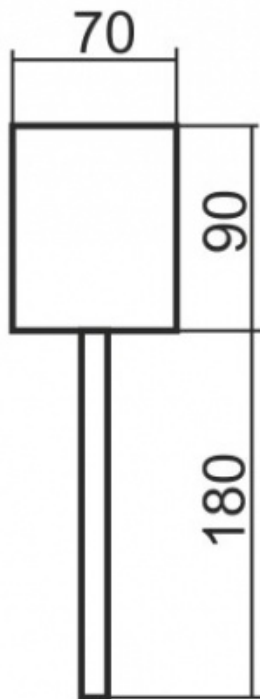

materiał obudowy: stal

kolor obudowy: biały - RAL 9003 (inne kolory na zamówienie)

klosz: czyste PMMA

rodzaj oprawy	ST, AT, CT, TS CB		195-265VAC 50-60Hz 195-265VAC 50-60Hz 80-275VDC
rodzaj oprawy	CBAM		195-265VAC 50-60Hz 170-275VDC 15-32VDC
rodzaj oprawy	LWAM		III
rodzaj oprawy	ST, AT, CT, TS, CB, CBAM LWAM		
rodzaj oprawy		IP20/IP40*	
rodzaj oprawy		LED strip	
rodzaj oprawy		4700-5300K	
rodzaj oprawy		70	
rodzaj oprawy		1W	
rodzaj oprawy	33x18		32m
rodzaj oprawy		-50 000h	
rodzaj oprawy	ST, AT, CT		NiMH/HU, Ni-Cd/HU
rodzaj oprawy	ST, AT, CT		24h
rodzaj oprawy	ST, AT, CT		2h
rodzaj oprawy	ST, AT, CT		+5 - +45°C
rodzaj oprawy	CB, CBAM		TS: -10 - +55°C
rodzaj oprawy	LWAM		TE: -25 - +55°C
rodzaj oprawy			+25 - +60°C

33x18 - oprawa z pilotem o wymiarach: 33x18cm.

2

* - zależy od typu mocowania

Dla mocowań: C6, C7, W3, W4

UWAGA: Zdjęcie poglądowe dla całej rodziny produktów.