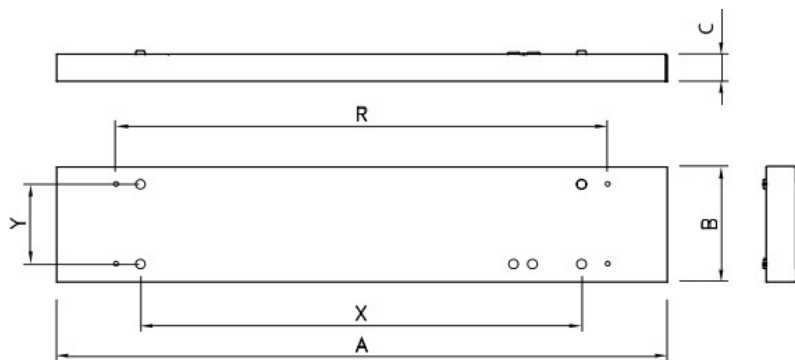

AREL	W	lm		A	B	C	X	Y	R	kg	
		KV	KVM								
AREL2000 RM1	19	2 300	2 250	1245	160	55	900	85	990	2,5	
AREL3000 RM2	26	3 300	3 200		245			170		4,0	
AREL4000 RM2	37	4 500	4 400		160			85		3,0	
AREL3000 RL1	30	3 400	3 300	1545	245		55	1200	170	1290	5,0
AREL5000 RL2	41	5 400	5 100		160				85		3,0
AREL6000 RL2	58	7 100	6 800		245				170		5,0
AREL2000 RM1 /90	19	1 950	1 900	1245	160	55		900	85	990	2,5
AREL3000 RM2 /90	26	2 800	2 700		245				170		4,0
AREL4000 RM2 /90	37	3 800	3 750		160				85		3,0
AREL3000 RL1 /90	30	2 900	2 800	1545	245		55	1200	170	1290	5,0
AREL5000 RL2 /90	41	4 600	4 350		160				85		3,0
AREL6000 RL2 /90	58	6 050	5 800		245				170		5,0

AREL D/I	W	lm		A	B	C	R	kg
		KV	KVM					
AREL3000 RM2 /DI	40	4 100	4 100	1245	245	55	990	5,5
AREL4000 RM2 /DI	56	5 800	5 800					
AREL5000 RL2 /DI	65	6 000	6 000	1545			1250	7,0
AREL6000 RL2 /DI	79	8 800	8 800					

UWAGA: Zdjęcie poglądowe dla całej rodziny produktów.