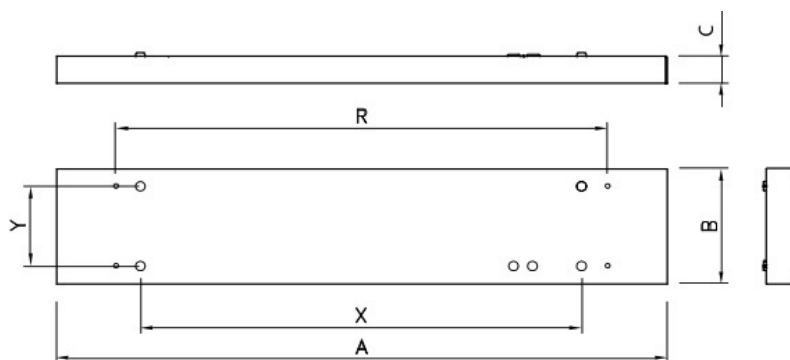

AREL	W	Im		A	B	C	X	Y	R	kg	
		KV	KVM								
AREL2000 RM1	19	2 300	2 250	1245	160	55	900	85	990	2,5	
AREL3000 RM2	26	3 300	3 200		245			170		4,0	
AREL4000 RM2	37	4 500	4 400		160			85		3,0	
AREL3000 RL1	30	3 400	3 300	1545	245		55	1200	170	1290	5,0
AREL5000 RL2	41	5 400	5 100		160				85		3,0
AREL6000 RL2	58	7 100	6 800		245				170		5,0
AREL2000 RM1 /90	19	1 950	1 900	1245	160	55		900	85	990	2,5
AREL3000 RM2 /90	26	2 800	2 700		245				170		4,0
AREL4000 RM2 /90	37	3 800	3 750		160				85		3,0
AREL3000 RL1 /90	30	2 900	2 800	1545	245		55	1200	170	1290	5,0
AREL5000 RL2 /90	41	4 600	4 350		160				85		3,0
AREL6000 RL2 /90	58	6 050	5 800		245				170		5,0

AREL D/I	W	Im		A	B	C	R	kg
		KV	KVM					
AREL3000 RM2 /DI	40	4 100	4 100	1245	245	55	990	5,5
AREL4000 RM2 /DI	56	5 800	5 800					
AREL5000 RL2 /DI	65	6 000	6 000	1545			1250	7,0
AREL6000 RL2 /DI	79	8 800	8 800					

UWAGA: Zdjęcie poglądowe dla całej rodziny produktów.