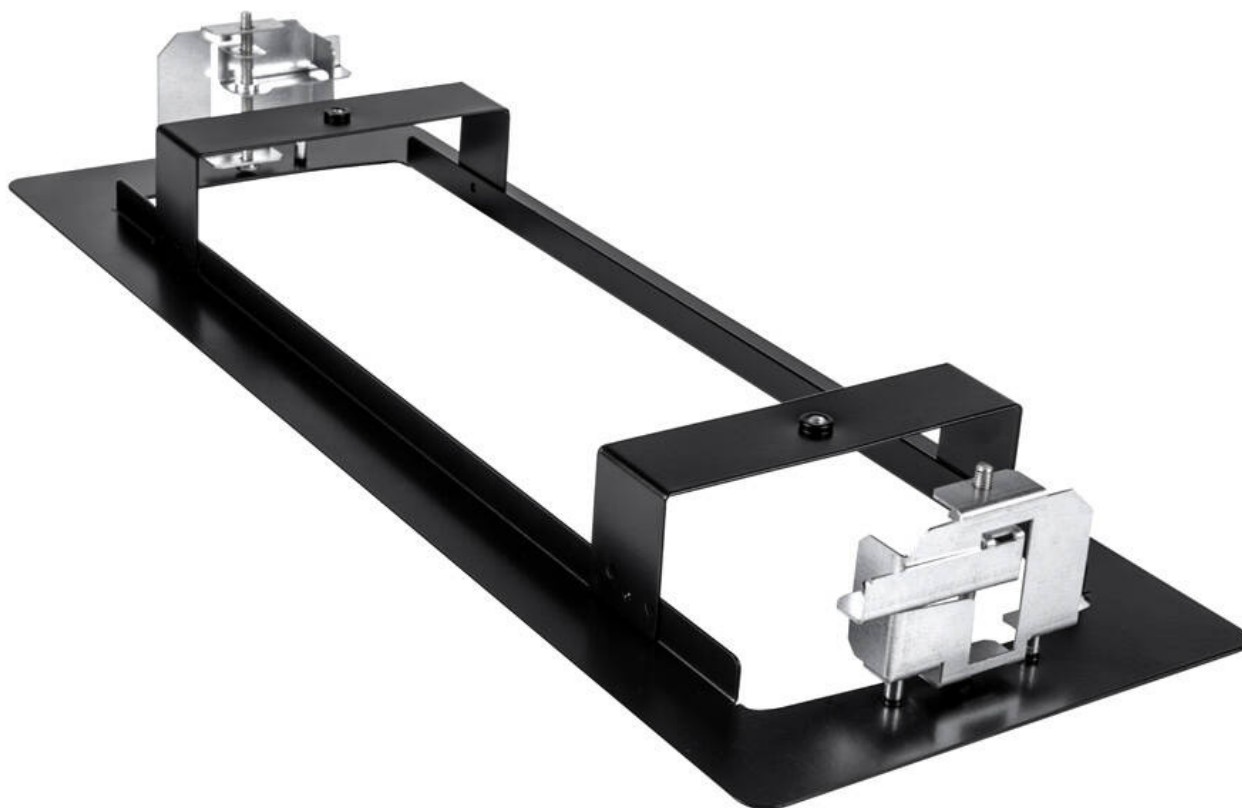

# Maskownica Do Montażu Podtynkowego V4 czarna

Kod ElektriKo: 106465 Kod Intelight: 91819

Zestaw DS do Orion LED - płyta + ramka