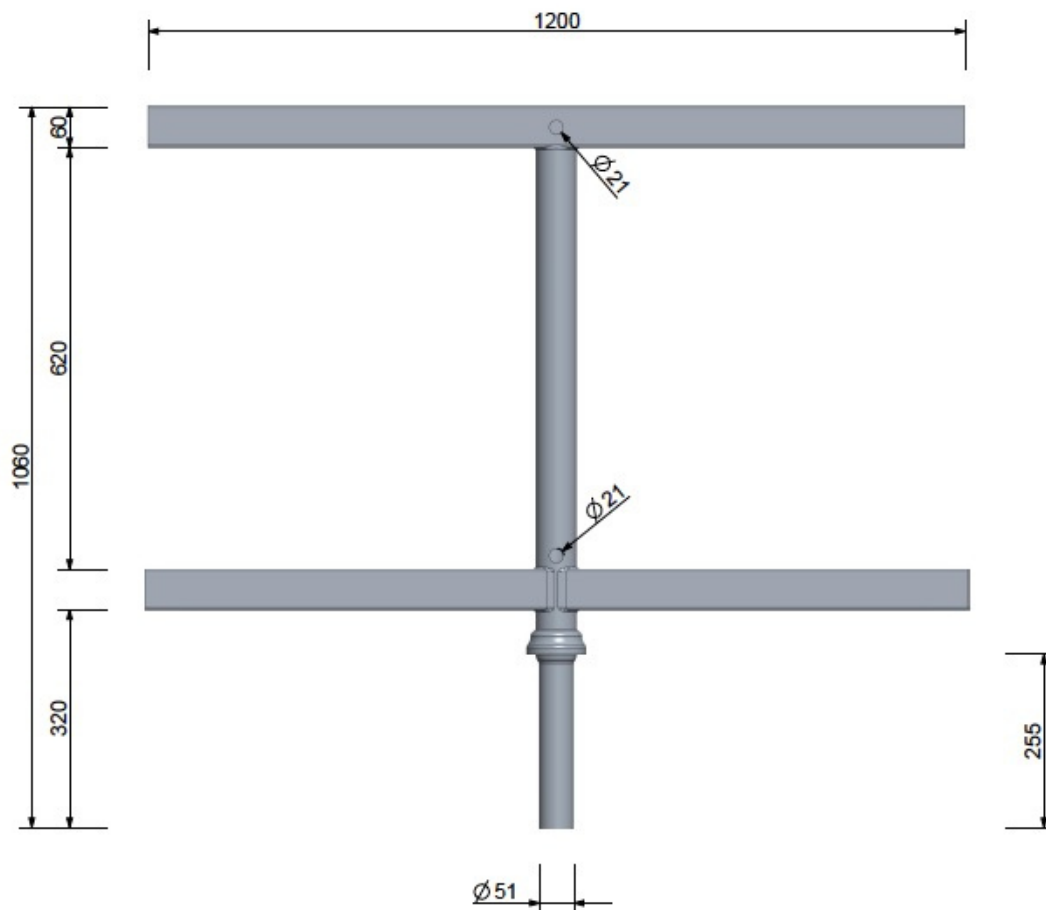

Belka B2T/76 Głowica

Kod ElektriKo: 106550

Dane techniczne:

- Wymiary produktu **długość 1000mm**
- Średnica zakończenia **60mm**
- Wymiary produktu **długość 1000mm**
- Średnica zakończenia **60mm**

Długość (m)1

Szerokość (m)0.06

Wysokość (m)0.29

Waga (kg)4.2

Objętość (m³)17.4