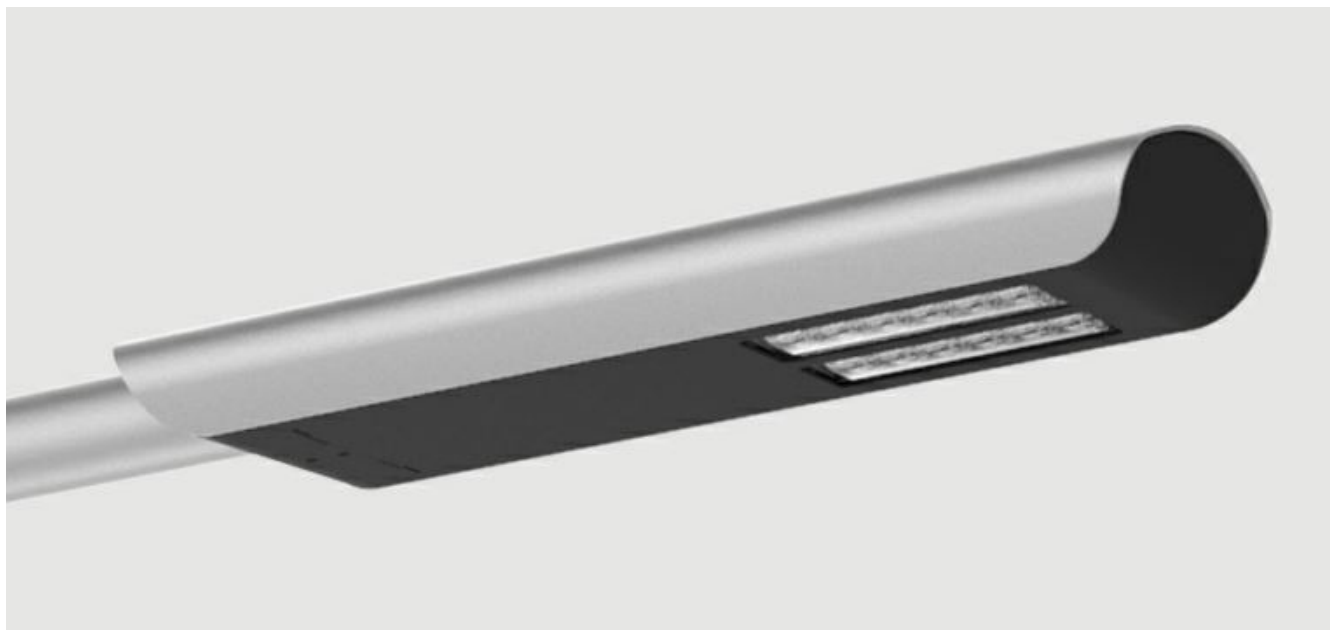

Latarnia uliczna LED 2x48W 4000K słup 7m + wysięgnik 2-ramienny 0,5m + fundament

Kod Elektriako: 106605

UWAGA: Zdjęcie poglądowe dla całej rodziny produktów.

Dane techniczne:

- Strumień świetlny lampy [lm] **2x 7450 lm**
- Temperatura barwowa [K] **4000**
- Napięcie [V] **220-240**
- Stopień ochrony IP **66**
- Kolor **anodowany wg wzornika (standardowo inox)**
- Wysokość słupa **7 m**
- Częstotliwość znamionowa f [Hz] **50/60**
- Moc [W] **2x48W**

- Średnica zakończenia **60mm**
- Strumień świetlny lampy [lm] **2x 7450 lm**
- Temperatura barwowa [K] **4000**
- Napięcie [V] **220-240**
- Stopień ochrony IP **66**
- Kolor **anodowany wg wzornika (standardowo inox)**
- Wysokość słupa **7 m**
- Częstotliwość znamionowa f [Hz] **50/60**
- Moc [W] **2x48W**
- Średnica zakończenia **60mm**

Regulacja oprawy: brak (regulację posiada oprawa CUDDLE II LED REG)

Stopień ochrony: IP 66 dla części optycznej i układu zasilającego

Materiał: stop aluminium, anodowany

Kolor: inox / czarny

Układ optyczny: soczewki z PMMA, wymienny moduł LED, klosz z PC-UV

2. Słup oświetleniowy aluminiowy anodowany

3. Fundament

4. Wysięgnik 2-ramienny

5. Złącze słupowe TB-12

UWAGA: Zdjęcie poglądowe dla całej rodziny produktów.

UWAGA: Zdjęcie poglądowe dla całej rodziny produktów.