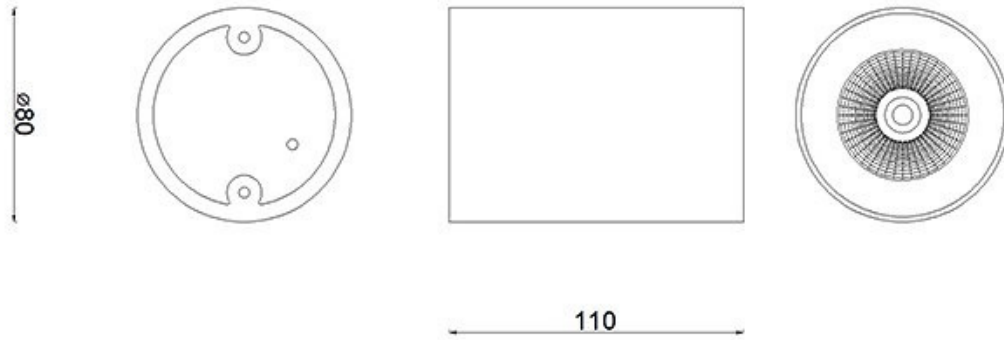

Oprawa downlight MATE R 80.LED 840 950lm 10W IP65 RAL9016 DRV

Kod ElektriKo: 106622 Kod Glamox: MAT123390

UWAGA: Zdjęcie poglądowe dla całej rodziny produktów.

Dane techniczne:

- Moc **10W**
- Strumień świetlny lampy [lm] **950lm**
- Temperatura barwowa [K] **4000K**
- Moc **10W**
- Strumień świetlny lampy [lm] **950lm**
- Temperatura barwowa [K] **4000K**
- Napięcie zasilania **230V**
- Zgodność z normami europejskimi (CE) **TAK**
- Źródło światła **LED**
- Źródło światła w komplecie **TAK**

MATE R 80.LED to kompaktowy downlight natynkowy. Posiada stopień ochrony IP65, dzięki czemu jest odporny na kurz i wodę, odpowiedni do środowisk wewnętrznych wymagających solidnej ochrony. Produkt jest dostępny w kolorze RAL9016 (biały) i wykorzystuje energooszczędną technologię LED. Jest idealny do profesjonalnych rozwiązań oświetleniowych, zapewniając trwałość i wydajność.