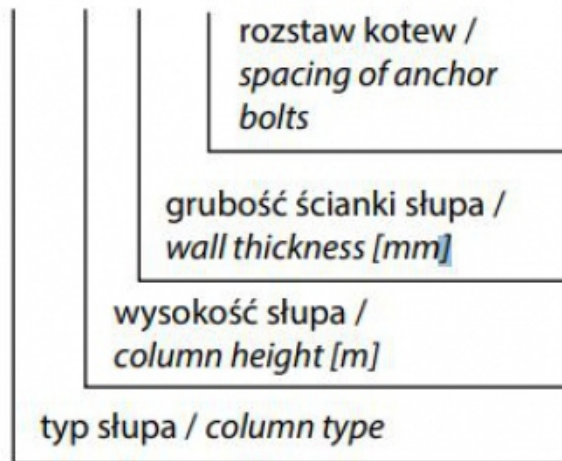

Przykład oznaczenia słupa *Sample lighting poles symbol*

SX 5/4/F250

UWAGA: Zdjęcie poglądowe dla całej rodziny produktów.