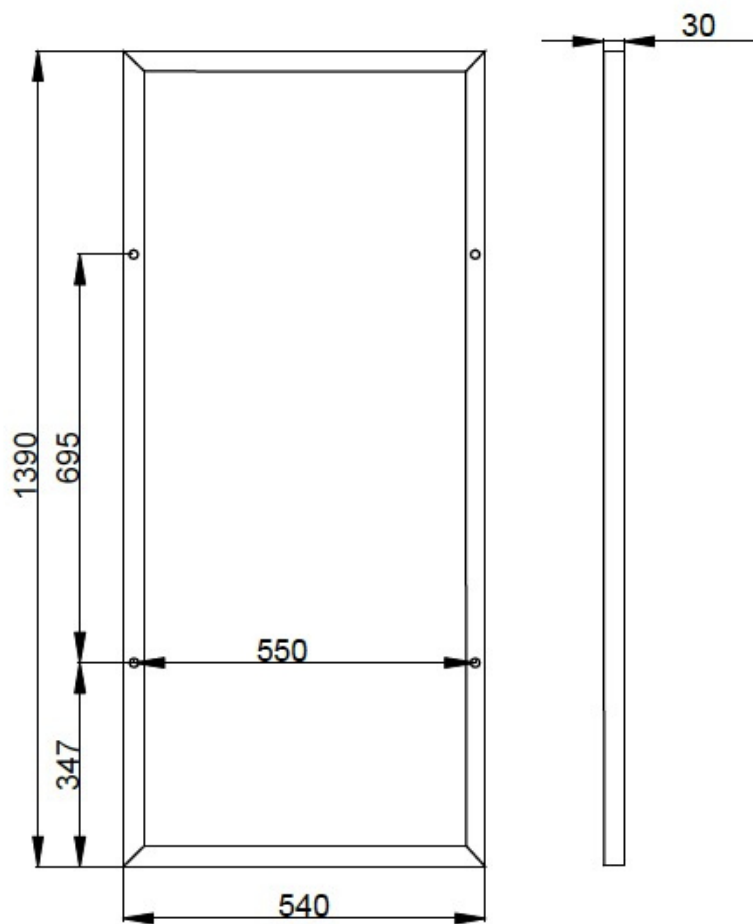

UWAGA: Zdjęcie poglądowe dla całej rodziny produktów.