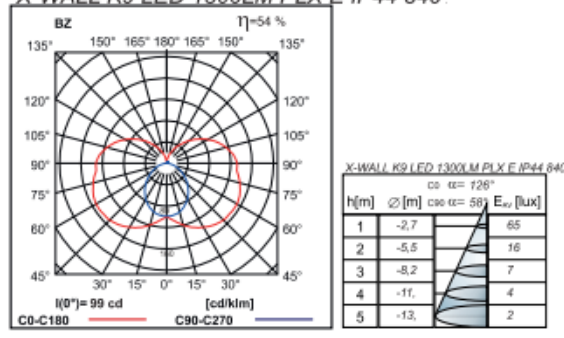

# X-WALL K9 LED 1300 PLX (klosz mleczny) E IP44 24 830 / L-575MM

Kod ElektriKo: 106799 Kod Luxiona: 19.4355.2221.24

**UWAGA:** Zdjęcie poglądowe dla całej rodziny produktów.

## Dane techniczne:

- Moc **8W**
- Strumień świetlny lampy [lm] **927**
- Temperatura barwowa [K] **3000K**
- Moc **8W**
- Strumień świetlny lampy [lm] **927**
- Temperatura barwowa [K] **3000K**
- Stopień ochrony IP **IP44**

## Wymiary / Dimensions / Размеры

∅ [mm]	A (mm)	B (mm)	C (mm)	H (mm)
1300	574	380	50	60
2200	574	380	50	60
2600	1134	940	50	60
4400	1134	940	50	60
3250	1415	1220	50	60
5500	1415	1220	50	60
3900	1694	1500	50	60
6600	1694	1500	50	60
5200	2255	2060	50	60
8800	2255	2060	50	60