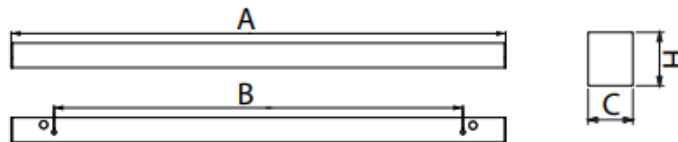

∅ [mm]	A (mm)	B (mm)	C (mm)	H (mm)
1300	574	380	50	60
2200	574	380	50	60
2600	1134	940	50	60
4400	1134	940	50	60
3250	1415	1220	50	60
5500	1415	1220	50	60
3900	1694	1500	50	60
6600	1694	1500	50	60
5200	2255	2060	50	60
8800	2255	2060	50	60

UWAGA: Zdjęcie poglądowe dla całej rodziny produktów.