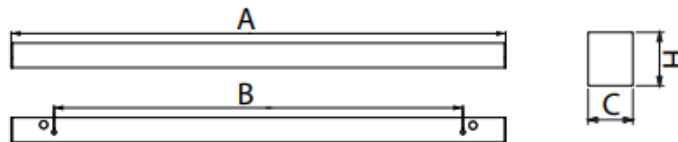

## Dane techniczne:

- Moc **8W**
- Strumień świetlny lampy [lm] **927**
- Temperatura barwowa [K] **3000K**
- Moc **8W**
- Strumień świetlny lampy [lm] **927**
- Temperatura barwowa [K] **3000K**
- Stopień ochrony IP **IP44**

Oprawa przeznaczona do montażu nastropowego – ściennego. Korpus oprawy wykonany z profilu aluminiowego, przesłona wykonana z tworzywa sztucznego. Asymetryczny układ optyczny w połączeniu z przesłoną gwarantuje wysoką efektywność energetyczną. Oprawa rekomendowana do: łazienek szpitalnych, sal chorych i komunikacji szpitalnej.

## Wymiary / Dimensions / Размеры

∅ [mm]	A (mm)	B (mm)	C (mm)	H (mm)
1300	574	380	50	60
2200	574	380	50	60
2600	1134	940	50	60
4400	1134	940	50	60
3250	1415	1220	50	60
5500	1415	1220	50	60
3900	1694	1500	50	60
6600	1694	1500	50	60
5200	2255	2060	50	60
8800	2255	2060	50	60