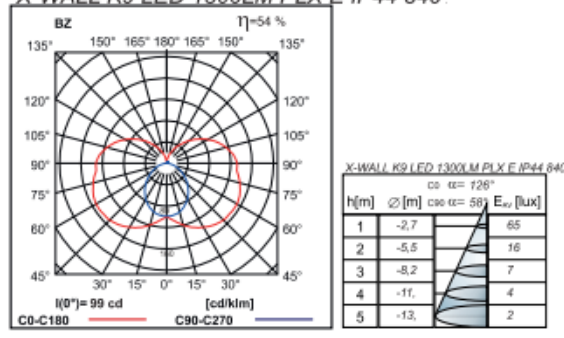

X-WALL K9 LED

X-WALL K9 LED 1300LM PLX E IP44 840.

Wymiary / Dimensions / Размеры