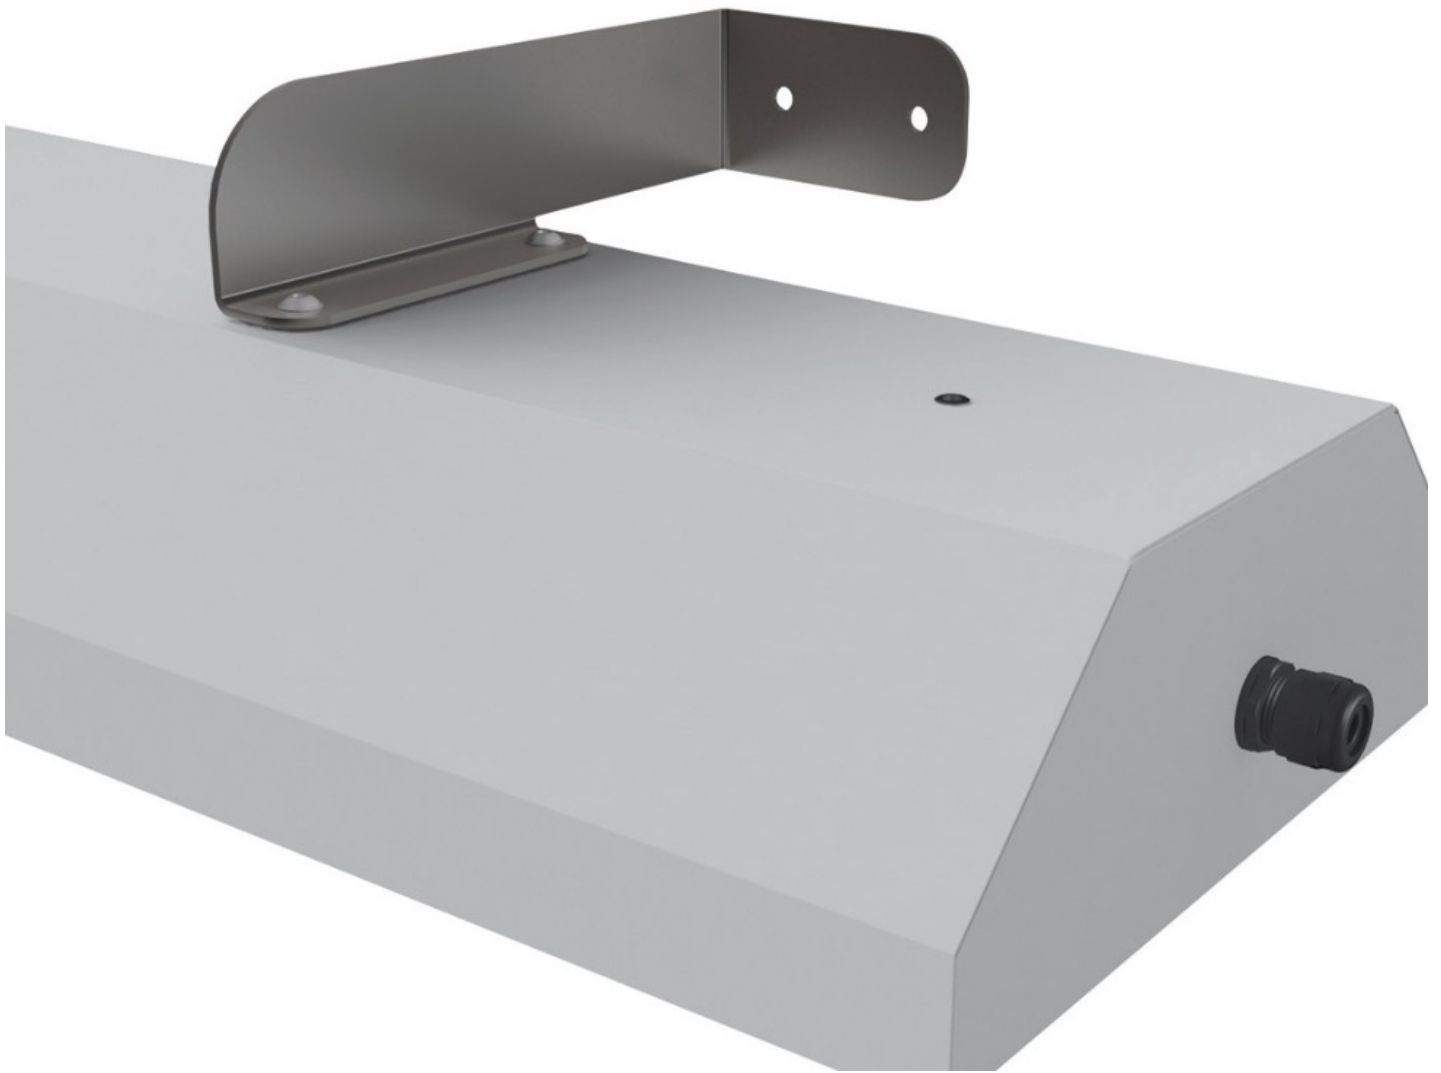

UWAGA: Zdjęcie poglądowe dla całej rodziny produktów.