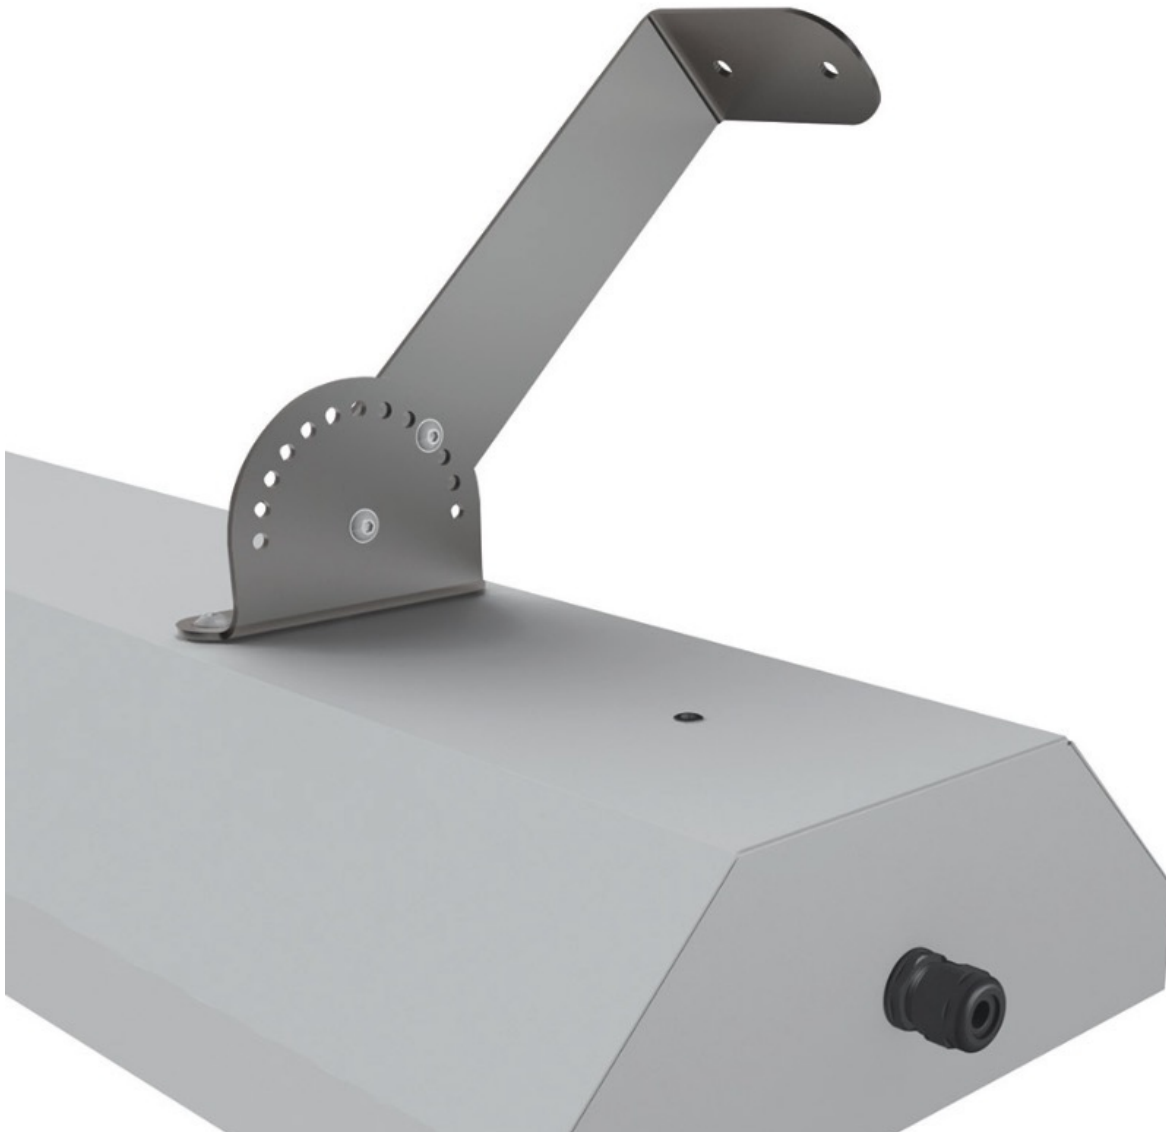

UWAGA: Zdjęcie poglądowe dla całej rodziny produktów.