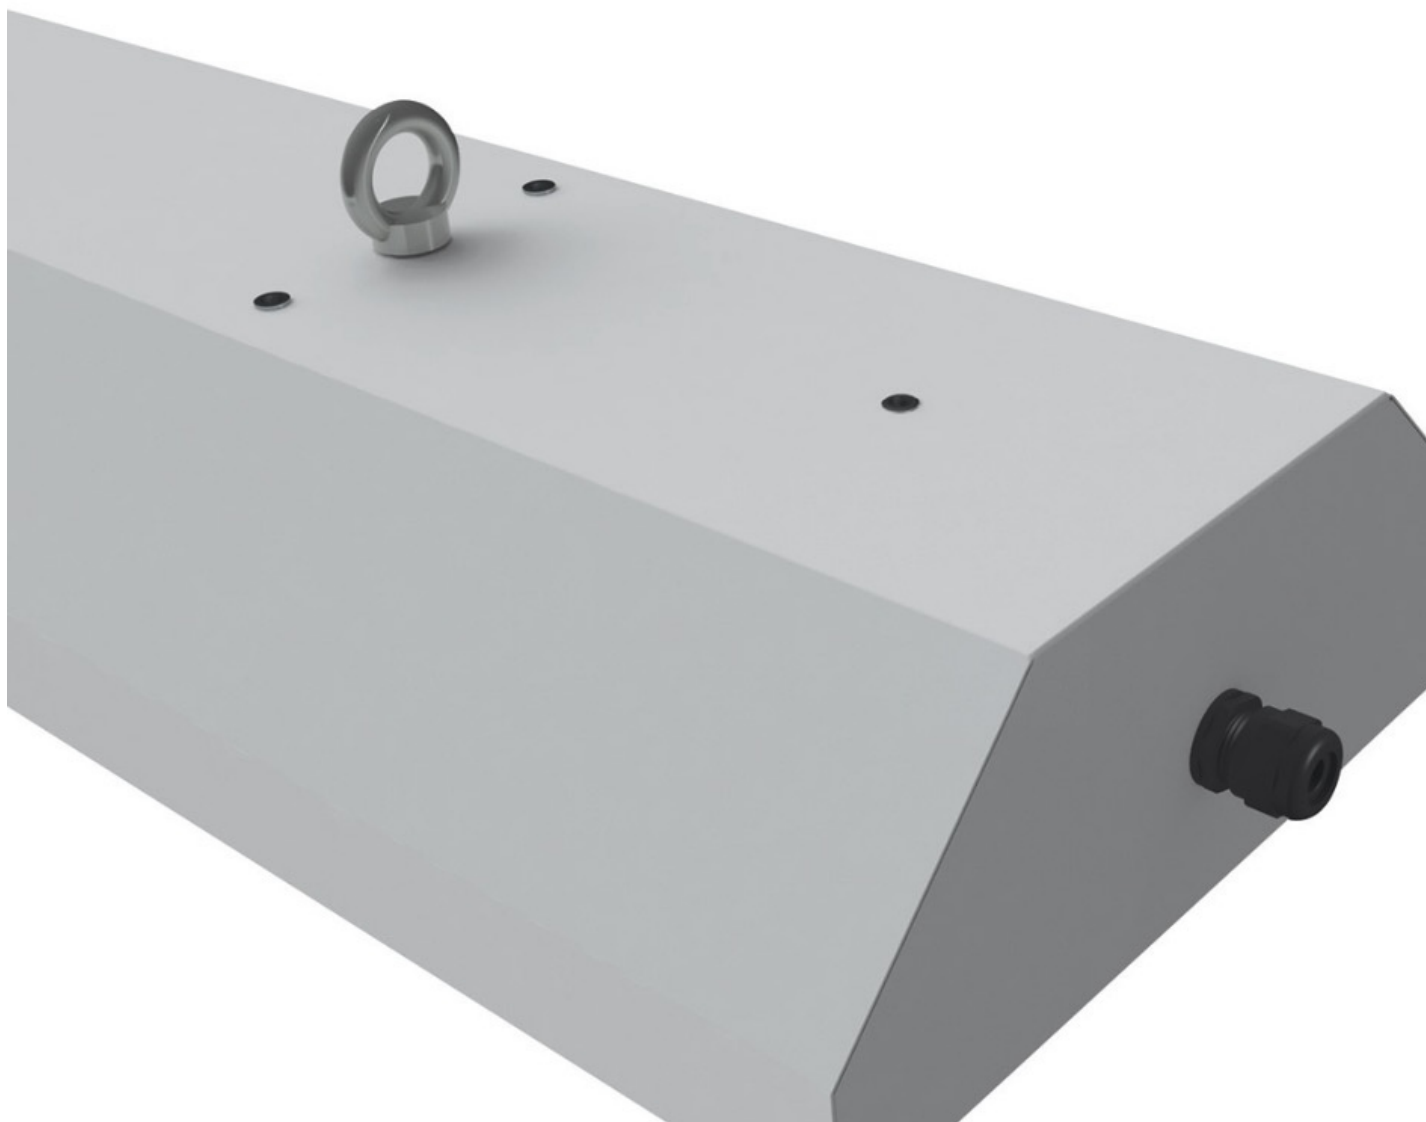

UWAGA: Zdjęcie poglądowe dla całej rodziny produktów.