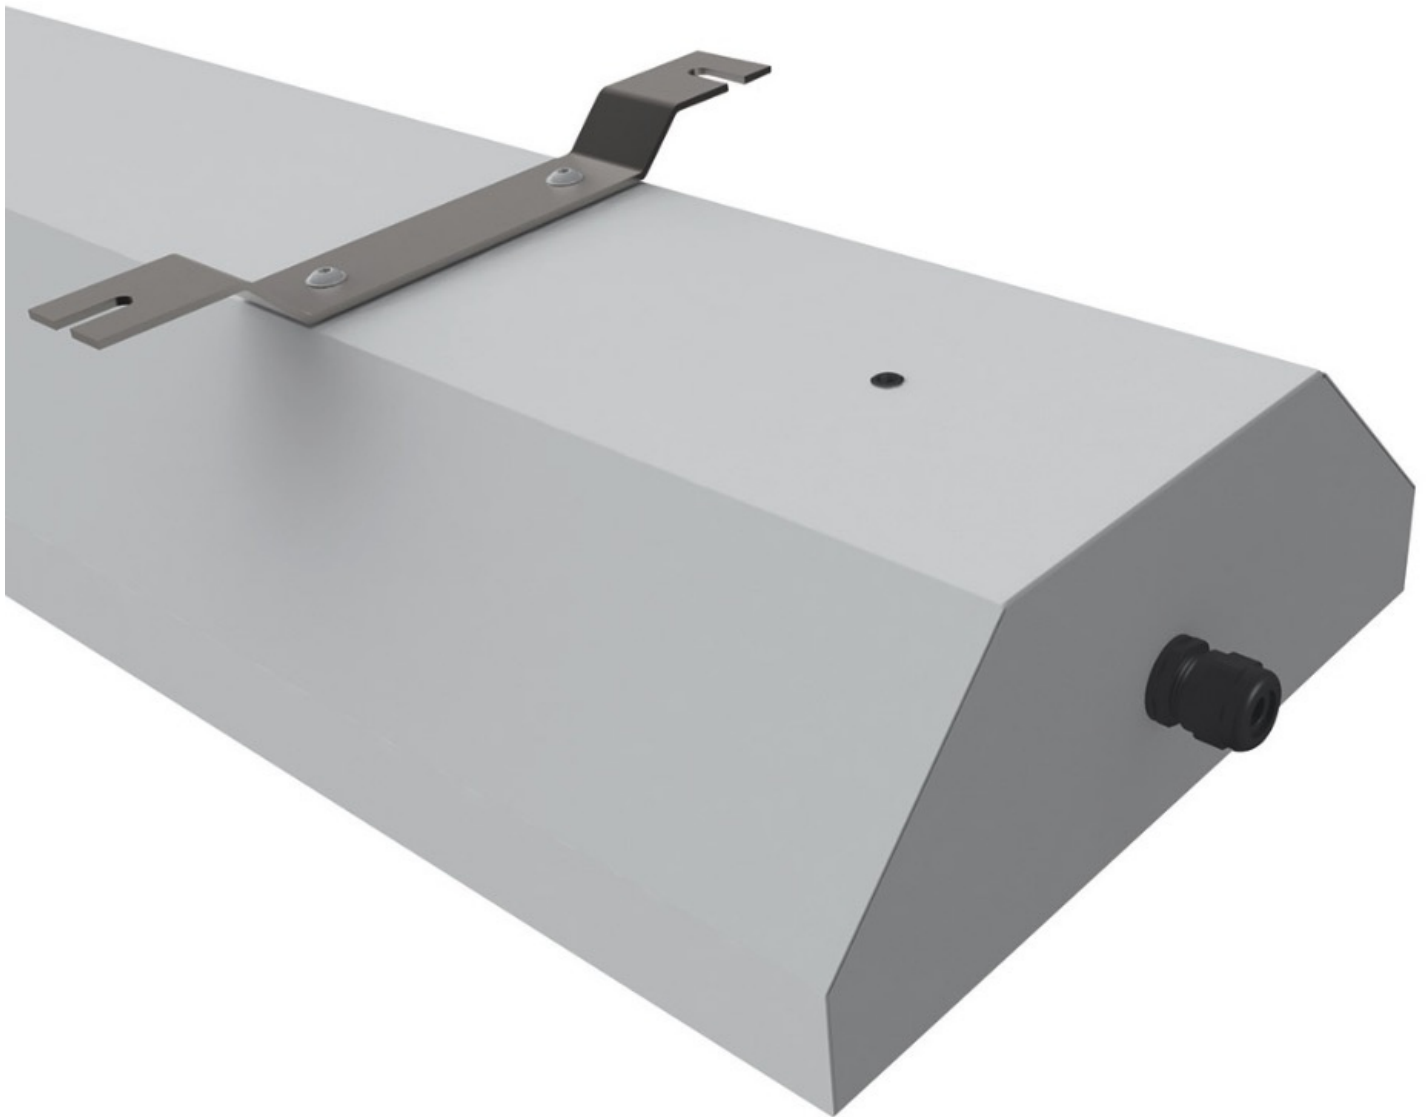

UWAGA: Zdjęcie poglądowe dla całej rodziny produktów.