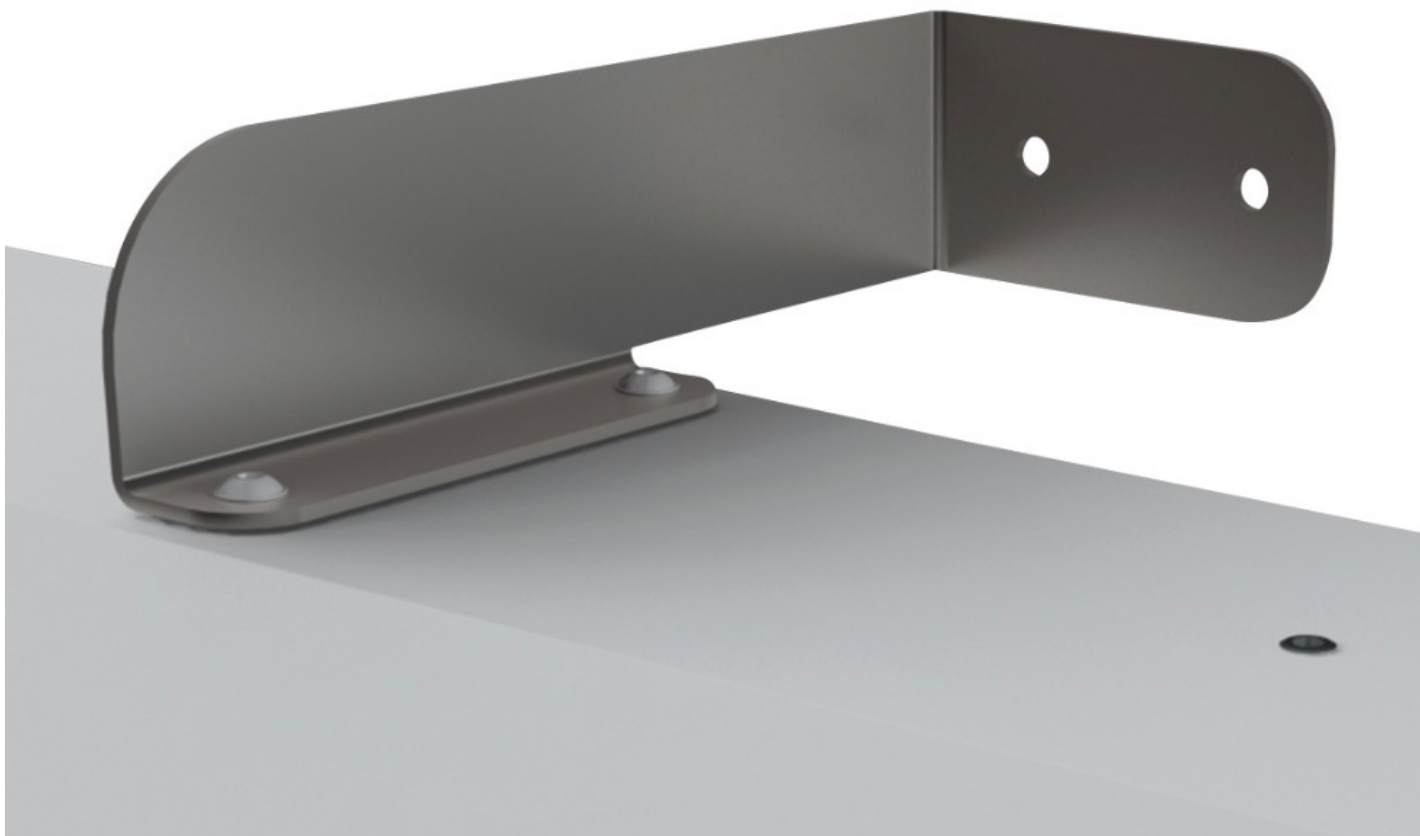

Uchwyt TrEx suspension 1

Kod ElektriKo: 107120 Kod Trevos: 62690

UWAGA: Zdjęcie poglądowe dla całej rodziny produktów.

Akcesoria do opraw TrEx