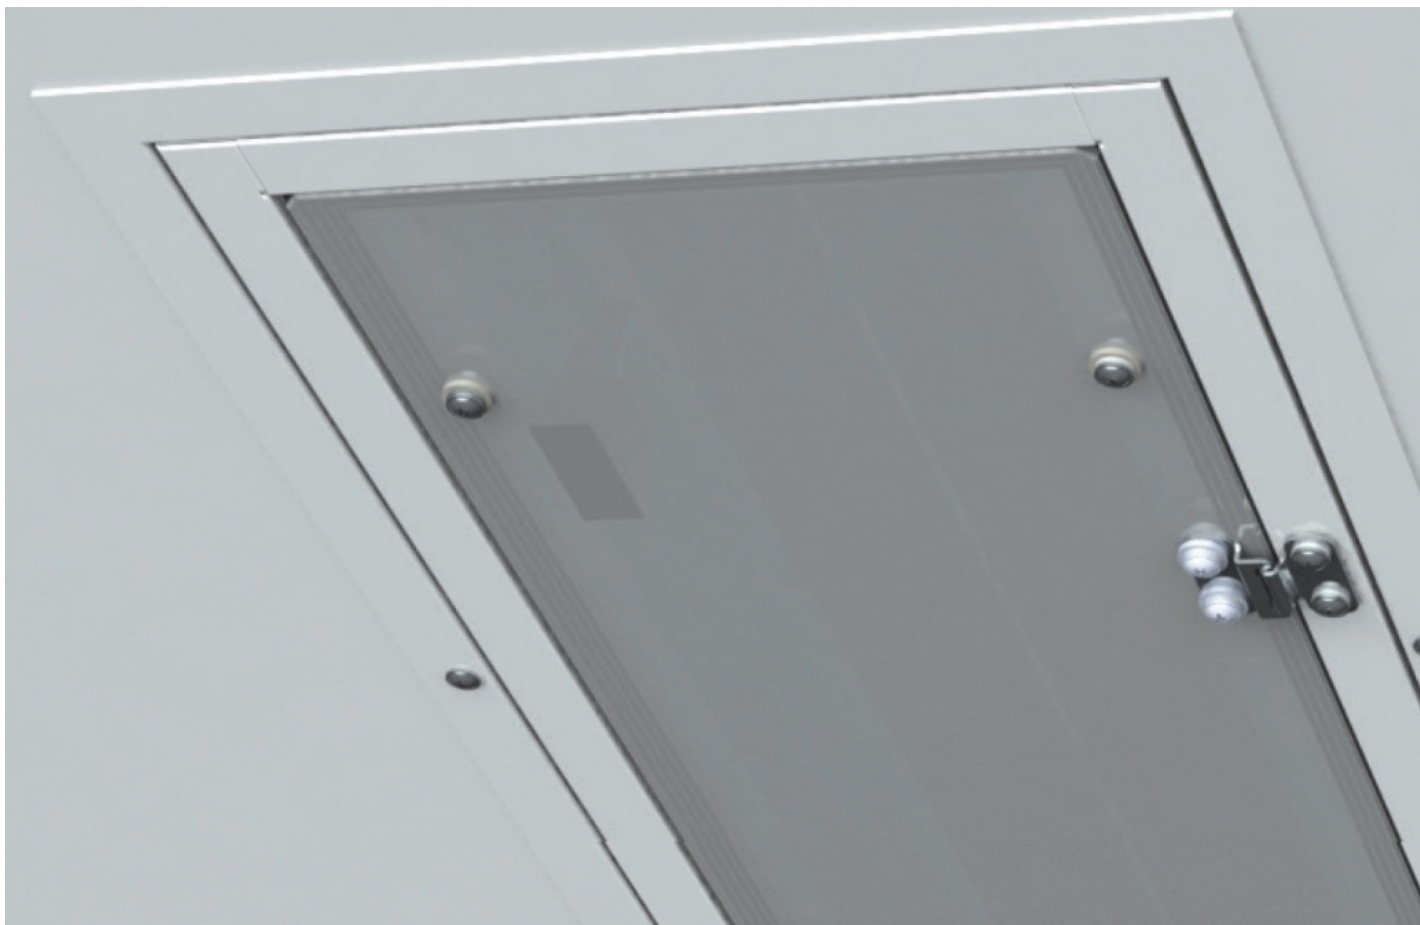

Ramka do montażu podtynkowego TrEx frame

Kod ElektriKo: 107123 Kod Trevos: 62698

Aksesoria do opraw TrEx