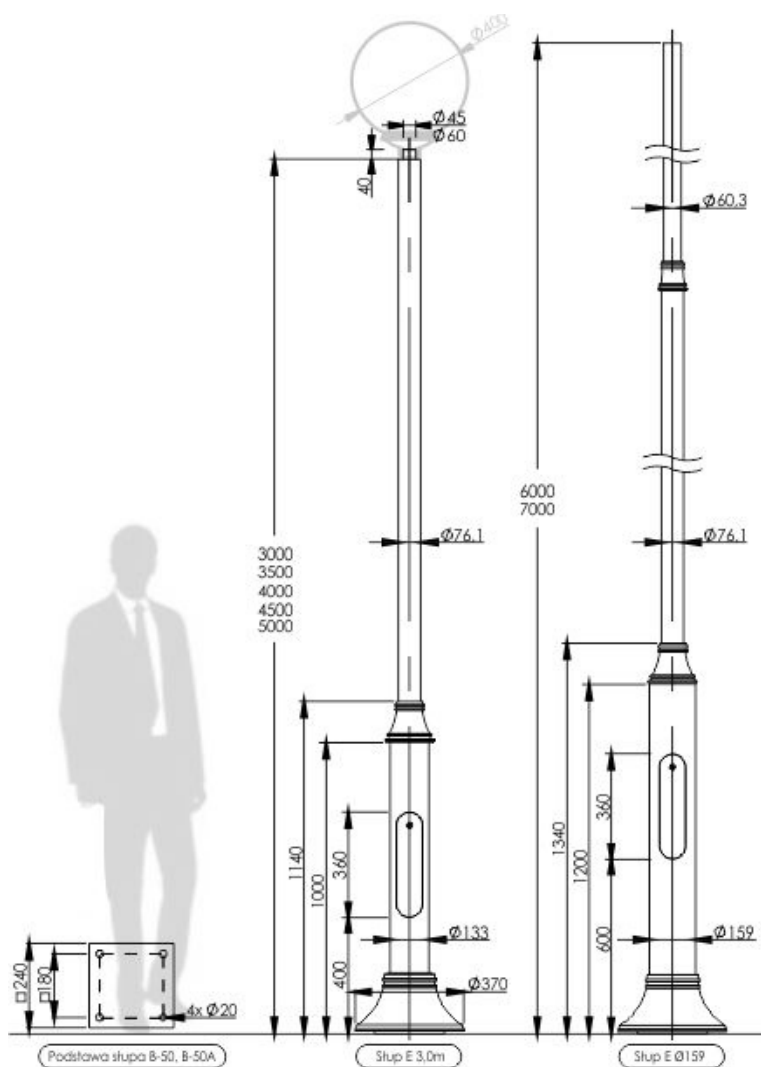

Słup stalowo - aluminiowy E 3,0m

Kod Elektriako: 107157

UWAGA: Zdjęcie poglądowe dla całej rodziny produktów.

Dane techniczne:

- Wysokość słupa **3m**
- Typ fundamentu **B-51**
- Wysokość słupa **3m**
- Typ fundamentu **B-51**

Kolory standardowe RAL 9005, RAL 7016, RAL 7024

Kolory specjalne RAL pozostałe, DB 703

Przeznaczenie miejsca publiczne, teren prywatny

Charakterystyka lampy:

- konstrukcja słupa stalowa, spawana - zgodnie z normą PN-EN 40-5:2004
- wytrzymałość na obciążenia poziome - zgodnie z normą PN-EN 40-3-3:2004
- atrapy dekoracyjne aluminiowe
- ocynkowanie zanurzeniowe wg normy PN-EN ISO 1461:2011
- malowanie proszkowe lub natryskowe wg tabeli RAL

- montaż na fundamencie prefabrykowanym B-50

Słup bez oprawy

UWAGA: Zdjęcie poglądowe dla całej rodziny produktów.

UWAGA: Zdjęcie poglądowe dla całej rodziny produktów.