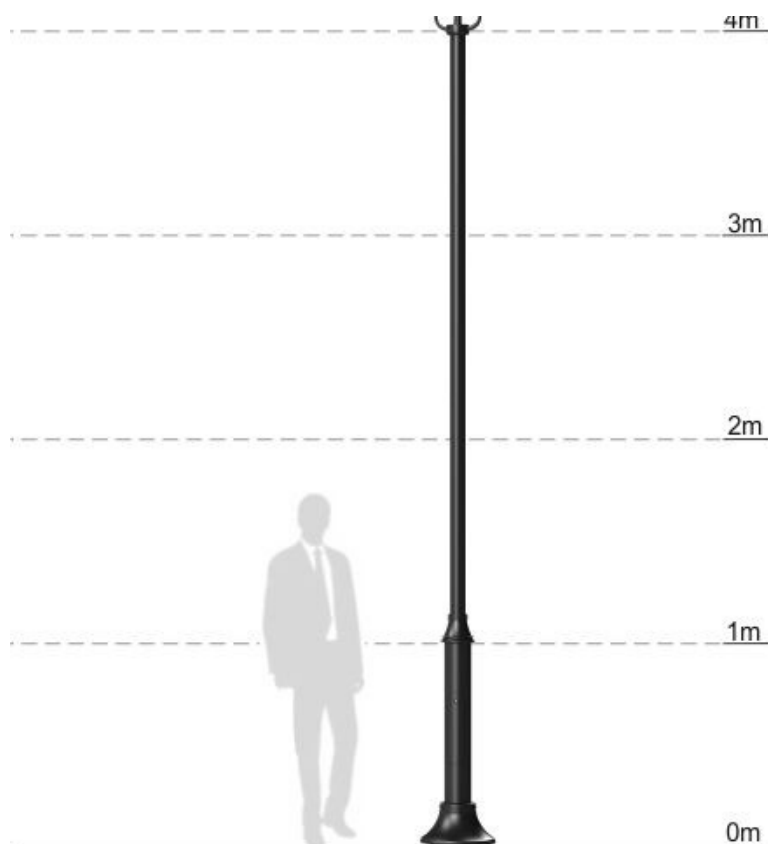

Słup stalowo - aluminiowy E 3,0m

Kod Elektriako: 107157

UWAGA: Zdjęcie poglądowe dla całej rodziny produktów.

Dane techniczne:

- Wysokość słupa **3m**
- Typ fundamentu **B-51**
- Wysokość słupa **3m**
- Typ fundamentu **B-51**

Kolory standardowe RAL 9005, RAL 7016, RAL 7024

Kolory specjalne RAL pozostałe, DB 703

Przeznaczenie miejsca publiczne, teren prywatny

Charakterystyka lampy:

- konstrukcja słupa stalowa, spawana - zgodnie z normą PN-EN 40-5:2004
- wytrzymałość na obciążenia poziome - zgodnie z normą PN-EN 40-3-3:2004
- atrapy dekoracyjne aluminiowe
- ocynkowanie zanurzeniowe wg normy PN-EN ISO 1461:2011
- malowanie proszkowe lub natryskowe wg tabeli RAL

- montaż na fundamencie prefabrykowanym B-50

Słup bez oprawy

UWAGA: Zdjęcie poglądowe dla całej rodziny produktów.

UWAGA: Zdjęcie poglądowe dla całej rodziny produktów.