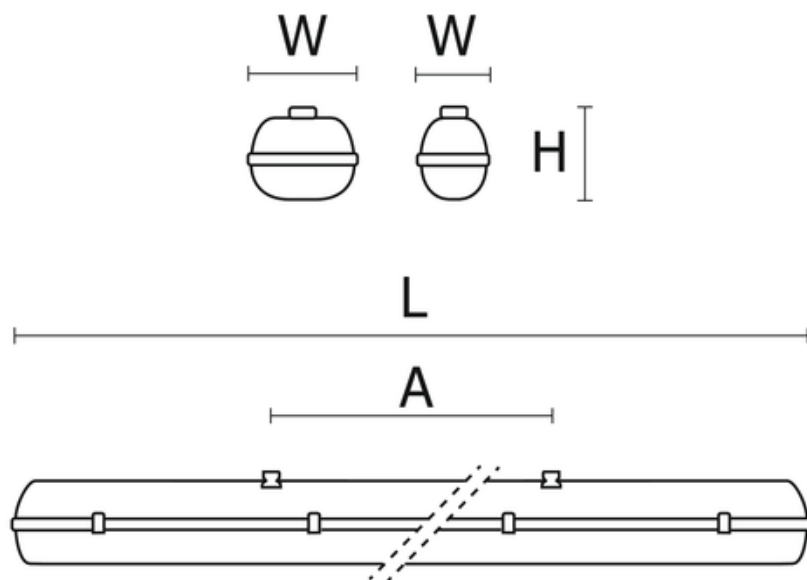

UWAGA: Zdjęcie poglądowe dla całej rodziny produktów.