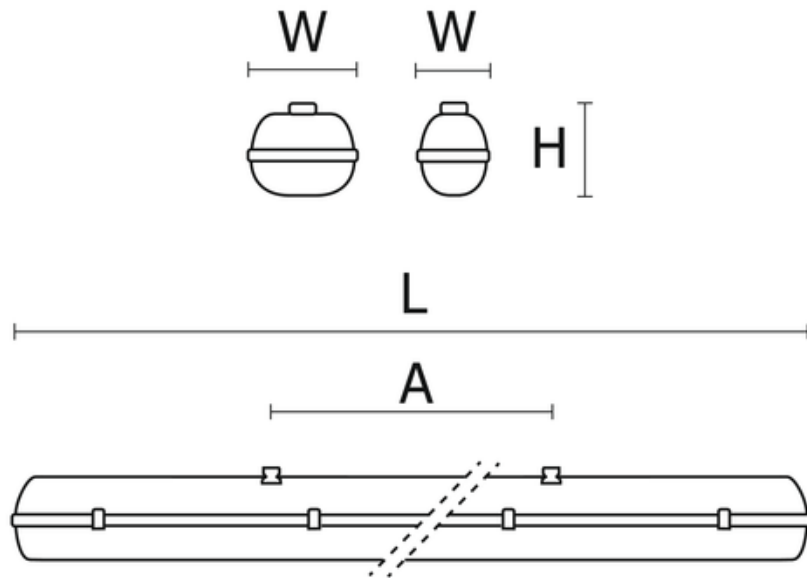

UWAGA: Zdjęcie poglądowe dla całej rodziny produktów.