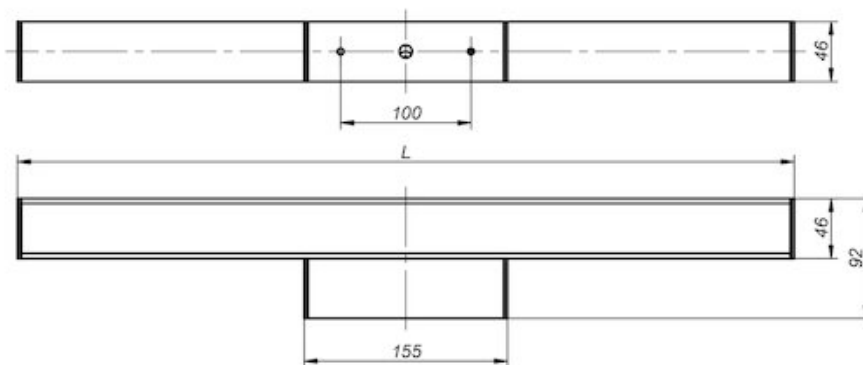

LED. Oprawę oświetleniową KINKIET IP44 zaprojektowano jako ścienny oświetlenie akcentujące do zastosowania w łazienkach, jak również w korytarzach i salach konferencyjnych.

Wykonanie: profil aluminiowy malowany elektrostatycznie (w standardzie kolor szary), klosz OPAL z poliwęglanu.

Montaż: ścienny

Zasilanie: 230 V

Tabela wymiarów

MOC	L
1x 14/24W	595 mm
1x 21/39W	895 mm
1x 28/54W	1195 mm
LED 20W	595 mm

UWAGA: Zdjęcie poglądowe dla całej rodziny produktów.

UWAGA: Zdjęcie poglądowe dla całej rodziny produktów.