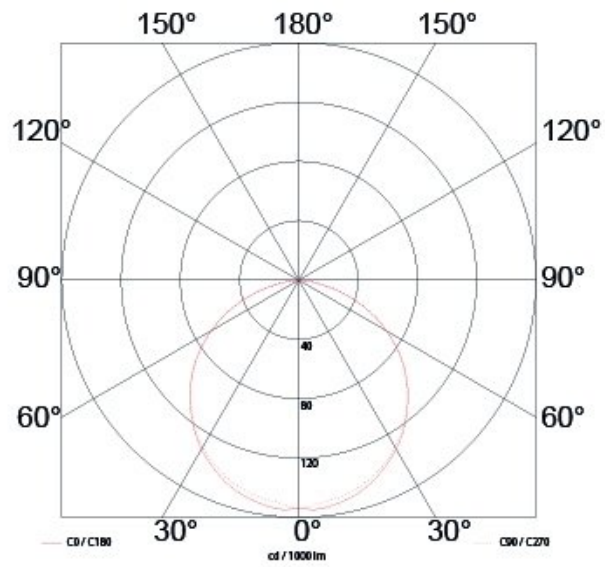

Montaż: ścienny

Zasilanie: 230 V

Tabela wymiarów

MOC	L
1x 14/24W	595 mm
1x 21/39W	895 mm
1x 28/54W	1195 mm
LED 20W	595 mm

UWAGA: Zdjęcie poglądowe dla całej rodziny produktów.

UWAGA: Zdjęcie poglądowe dla całej rodziny produktów.