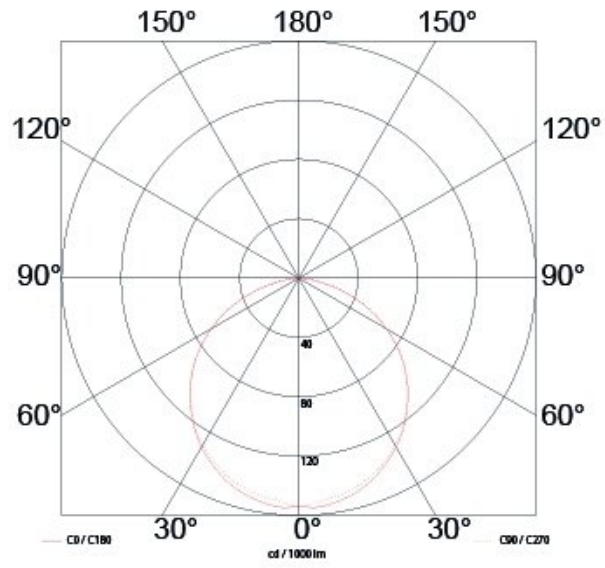

## Dane techniczne:

- Moc **17W**
- Źródło światła **LED 3000K**
- Kolor **SZARY**
- Źródło światła w komplecie **TAK**
- Moc **17W**
- Źródło światła **LED 3000K**
- Kolor **SZARY**
- Źródło światła w komplecie **TAK**
- Klasa ochronności **I**
- Dopuszczenie montażu na powierzchniach normalnie palnych **TAK**
- Zgodność z normami europejskimi (CE) **TAK**
- Stopień ochrony IP **IP44**
- Rozsył światła **bezpośredni**

#### Tabela wymiarów

MOC	L
1x 14/24W	595 mm
1x 21/39W	895 mm
1x 28/54W	1195 mm
LED 20W	595 mm

**UWAGA:** Zdjęcie poglądowe dla całej rodziny produktów.

**UWAGA:** Zdjęcie poglądowe dla całej rodziny produktów.