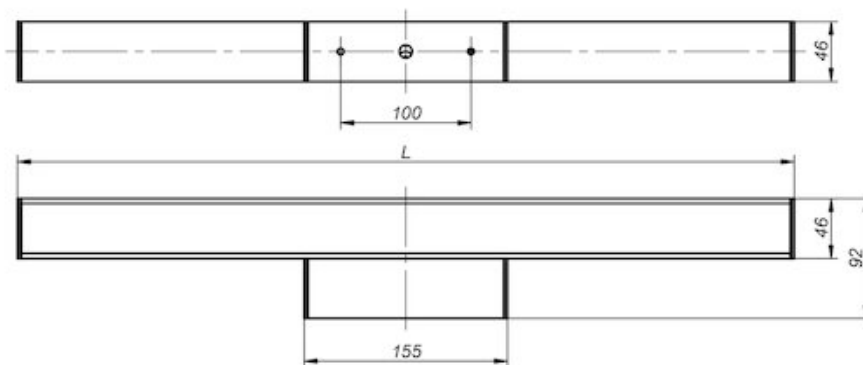

#### Tabela wymiarów

MOC	L
1x 14/24W	595 mm
1x 21/39W	895 mm
1x 28/54W	1195 mm
LED 20W	595 mm

**UWAGA:** Zdjęcie poglądowe dla całej rodziny produktów.

**UWAGA:** Zdjęcie poglądowe dla całej rodziny produktów.