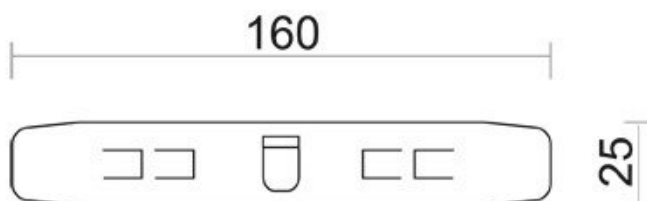

Sigma li/sigma li Gk/velo/vip/vip Gk łącznik Liniowy Uniwersalny Komplet

Kod ElektriKo: 18375 Kod PXF: FJ002.00.0000 / PX0922227

UWAGA: Zdjęcie poglądowe dla całej rodziny produktów.

Dane techniczne:

- Kolor **SZARY**
- Waga **0.10**
- Kolor **SZARY**
- Waga **0.10**

Łącznik liniowy

UWAGA: Zdjęcie poglądowe dla całej rodziny produktów.