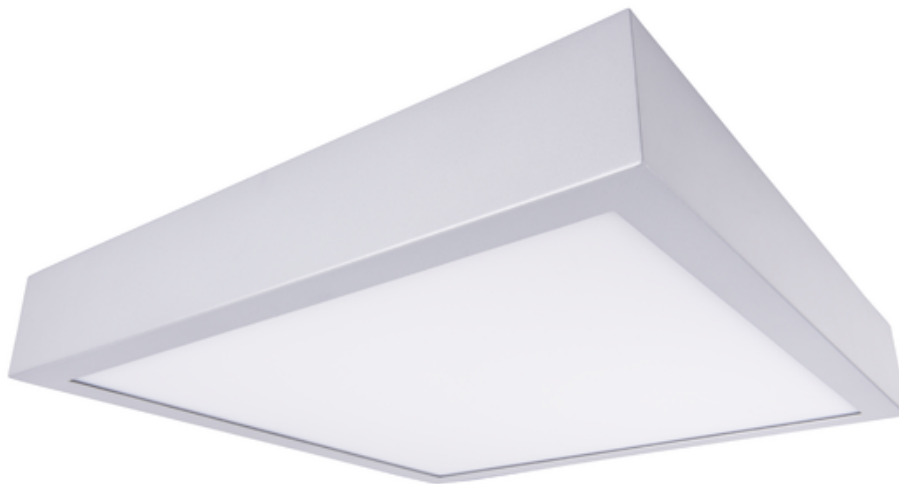

UWAGA: Zdjęcie poglądowe dla całej rodziny produktów.