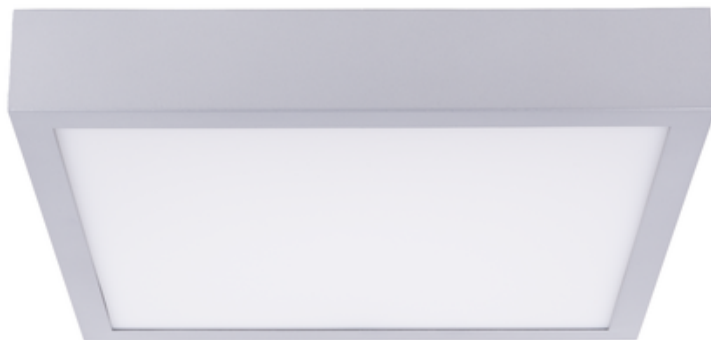

UWAGA: Zdjęcie poglądowe dla całej rodziny produktów.