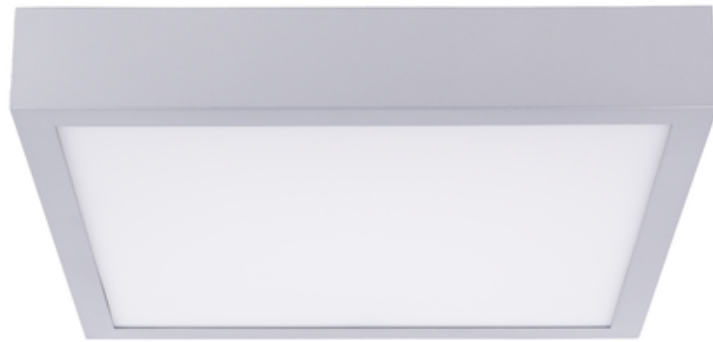

UWAGA: Zdjęcie poglądowe dla całej rodziny produktów.