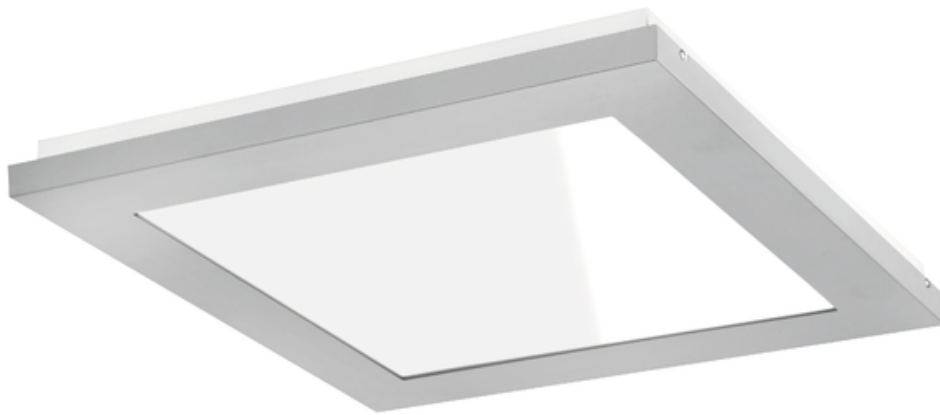

Oprawa Finestra Led 407x407 19w 2070lm 840 Mprm Szary Std

Kod ElektriKo: 19168 Kod PXF: CU002.2222.840.A000 / PX0906288

UWAGA: Zdjęcie poglądowe dla całej rodziny produktów.

Dane techniczne:

- Strumień świetlny oprawy **2070 lm**
- Temperatura barwowa **4000K**
- Waga **3,80 kg**
- Moc oprawy **19 W**
- Stopień ochrony (IP) **IP20**
- Raster / przesłona **MPRM**
- LLMF - poziom strumienia początkowego po czasie 60 000h **89 %**
- Żywotność diod LED **>56000 h**
- Spadek strumienia świetlnego w czasie **L90**
- Waga **3.80**
- Strumień świetlny oprawy **2070 lm**
- Temperatura barwowa **4000K**
- Waga **3,80 kg**
- Moc oprawy **19 W**
- Stopień ochrony (IP) **IP20**
- Raster / przesłona **MPRM**

- LLMF - poziom strumienia początkowego po czasie 60 000h **89 %**
- Żywotność diod LED **>56000 h**
- Spadek strumienia świetlnego w czasie **L90**
- Waga **3.80**
- Klasa ochronności **I**
- Dopuszczenie montażu na powierzchniach normalnie palnych **TAK**
- Zgodność z normami europejskimi (CE) **TAK**
- Certyfikat CNBOP **TAK**
- Stopień ochrony IP **IP20/44**
- Rozsył światła **bezpośredni**

Oprawa dekoracyjna o nowoczesnym i eleganckim kształcie, przeznaczona do świetlówek kompaktowych i liniowych. poprzez uniwersalną formę i typ montażu znajduje zastosowanie w pomieszczeniach użyteczności publicznej, salach konferencyjnych, pomieszczeniach biurowych, komunikacjach, holach, klatkach schodowych i pomieszczeniach wymagających podwyższony stopień szczelności tj. łazienki i hole wejściowe (IP44).

Wykonanie: obudowa stalowa malowana elektrostatycznie (w standardzie kolor szary). Klosz OPAL (PMMA). Wersja IP20 i IP44.

Montaż: nastropowy, zwieszakowy, naścienny

Zasilanie: 230 V

Tabela wymiarów

	A [mm]	B [mm]	C [mm]
2x36W	1314	374	76
4x14/24W	715	715	70
2x24W	407	407	65
10W LED	307	307	68
19W LED	407	407	65