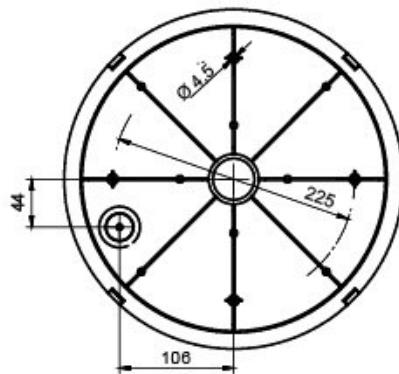

- Stopień ochrony IP **IP54**
- Rozsył światła **bezpośredni**

Nowoczesna plafoniera MODENA MINI stanowi rozszerzenie oferty rodziny MODENA. Wysokie walory estetyczne i ponadstandardowe parametry: odporność na warunki zewnętrzne i działanie promieni UV. Oprawa wykonana w podwyższonym stopniu szczelności IP54. Wersje z modułem awaryjnym - z informacją "AW 3H". Możliwość zastosowania czujnika ruchu, czujnika światła dziennego.

W oprawie zastosowano diody LED renomowanych producentów. Wysokiej jakości zasilacz zapewnia wysoką wartość współczynnika mocy.

Wykonanie:

- wersja biała: podstawa i klosz z białego poliwęglanu PC ze stabilizacją UV chroniąca przed żółknięciem

Montaż: nastropowy lub ścienny

Zasilanie: 230 V

UWAGA: Zdjęcie poglądowe dla całej rodziny produktów.