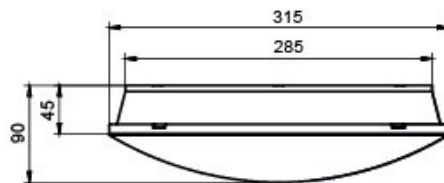

- Stopień ochrony IP **IP54**
- Rozsył światła **bezpośredni**

Nowoczesna plafoniera MODENA MINI stanowi rozszerzenie oferty rodziny MODENA. Wysokie walory estetyczne i ponadstandardowe parametry: odporność na warunki zewnętrzne i działanie promieni UV. Oprawa wykonana w podwyższonym stopniu szczelności IP54. Wersje z modułem awaryjnym - z informacją "AW 3H". Możliwość zastosowania czujnika ruchu, czujnika światła dziennego.

W oprawie zastosowano diody LED renomowanych producentów. Wysokiej jakości zasilacz zapewnia wysoką wartość współczynnika mocy.

Wykonanie:

- wersja biała: podstawa i klosz z białego poliwęglanu PC ze stabilizacją UV chroniąca przed żółknięciem

Montaż: nastropowy lub ścienny

Zasilanie: 230 V

UWAGA: Zdjęcie poglądowe dla całej rodziny produktów.