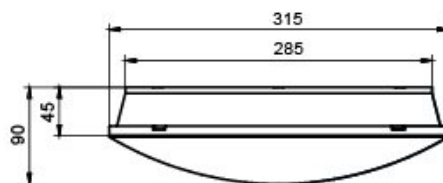

- Klasa ochronności **I**
- Dopuszczenie montażu na powierzchniach normalnie palnych **TAK**
- Zgodność z normami europejskimi (CE) **TAK**
- Źródło światła **LED**
- Stopień ochrony IP **IP54**
- Rozsył światła **bezpośredni**

Nowoczesna plafoniera MODENA MINI stanowi rozszerzenie oferty rodziny MODENA. Wysokie walory estetyczne i ponadstandardowe parametry: odporność na warunki zewnętrzne i działanie promieni UV. Oprawa wykonana w podwyższonym stopniu szczelności IP54. Wersje z modułem awaryjnym - z informacją "AW 3H". Możliwość zastosowania czujnika ruchu, czujnika światła dziennego.

W oprawie zastosowano diody LED renomowanych producentów. Wysokiej jakości zasilacz zapewnia wysoką wartość współczynnika mocy.

Wykonanie:

- wersja biała: podstawa i klosz z białego poliwęglanu PC ze stabilizacją UV chroniąca przed zblakaniem

Montaż: nastrępowy lub naścienny

Zasilanie: 230 V

UWAGA: Zdjęcie poglądowe dla całej rodziny produktów.