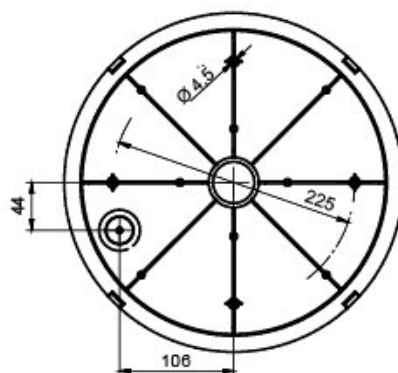

- Klasa ochronności **I**
- Dopuszczenie montażu na powierzchniach normalnie palnych **TAK**
- Zgodność z normami europejskimi (CE) **TAK**
- Źródło światła **LED**
- Stopień ochrony IP **IP54**
- Rozsył światła **bezpośredni**

Nowoczesna plafoniera MODENA MINI stanowi rozszerzenie oferty rodziny MODENA. Wysokie walory estetyczne i ponadstandardowe parametry: odporność na warunki zewnętrzne i działanie promieni UV. Oprawa wykonana w podwyższonym stopniu szczelności IP54. Wersje z modułem awaryjnym - z informacją "AW 3H". Możliwość zastosowania czujnika ruchu, czujnika światła dziennego.

W oprawie zastosowano diody LED renomowanych producentów. Wysokiej jakości zasilacz zapewnia wysoką wartość współczynnika mocy.

Wykonanie:

- wersja biała: podstawa i klosz z białego poliwęglanu PC ze stabilizacją UV chroniąca przed zblakaniem

Montaż: nastrępowy lub naścienny

Zasilanie: 230 V

UWAGA: Zdjęcie poglądowe dla całej rodziny produktów.