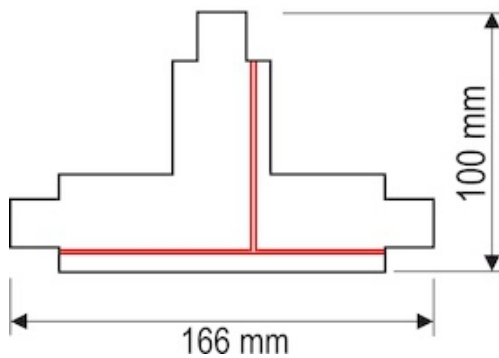

Łącznik T Zewnętrzny Prawy Biały

Kod ElektriKo: 20706 Kod LUG: 150091.00097

UWAGA: Zdjęcie poglądowe dla całej rodziny produktów.

Łącznik typu T – zewnętrzny prawy

UWAGA: Zdjęcie poglądowe dla całej rodziny produktów.