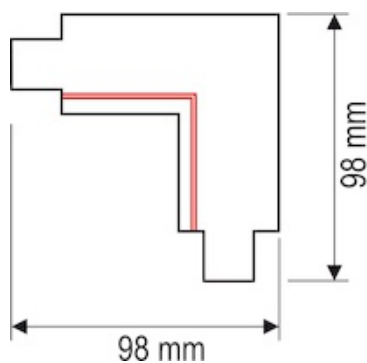

# Łącznik L Wewnętrzny Biały

Kod ElektriKo: 20708 Kod LUG: 150091.00107

**UWAGA:** Zdjęcie poglądowe dla całej rodziny produktów.

Łącznik typu L – wewnętrzny

**UWAGA:** Zdjęcie poglądowe dla całej rodziny produktów.