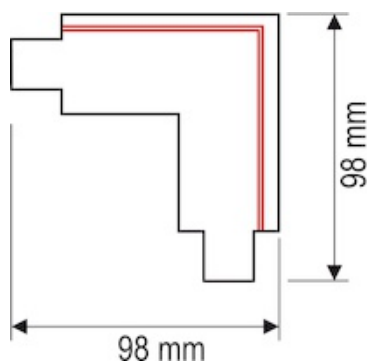

# Łącznik L Zewnętrzny Biały

Kod ElektriKo: 20709 Kod LUG: 150091.00105

**UWAGA:** Zdjęcie poglądowe dla całej rodziny produktów.

Łącznik typu L – zewnętrzny

**UWAGA:** Zdjęcie poglądowe dla całej rodziny produktów.