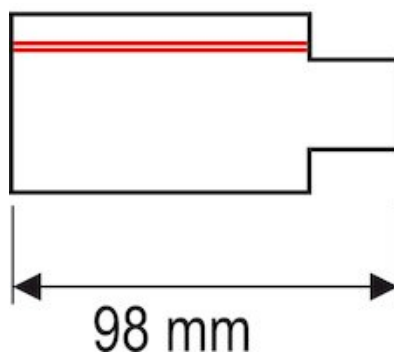

# Końcówka Zasilająca Prawa Szary

Kod ElektriKo: 20712 Kod LUG: 150092.00112

**UWAGA:** Zdjęcie poglądowe dla całej rodziny produktów.

Końcówka zasilająca prawa

**UWAGA:** Zdjęcie poglądowe dla całej rodziny produktów.