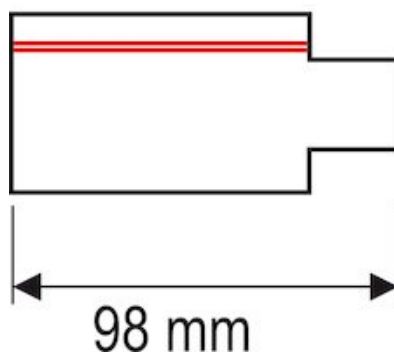

Końcówka Zasilająca Lewa Szary

Kod ElektriKo: 20714 Kod LUG: 150092.00114

UWAGA: Zdjęcie poglądowe dla całej rodziny produktów.

Końcówka zasilająca lewa

UWAGA: Zdjęcie poglądowe dla całej rodziny produktów.