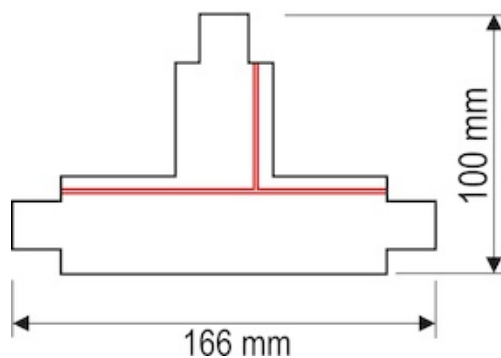

Łącznik T Wewnętrzny Prawy Biały

Kod ElektriKo: 20717 Kod LUG: 150091.00101

UWAGA: Zdjęcie poglądowe dla całej rodziny produktów.

Łącznik typu T wewnętrzny prawy

UWAGA: Zdjęcie poglądowe dla całej rodziny produktów.