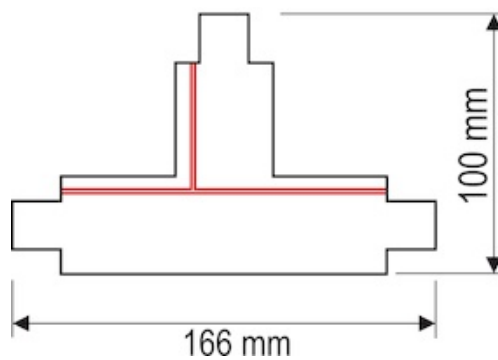

Łącznik T Wewnętrzny Lewy Biały

Kod ElektriKo: 20718 Kod LUG: 150091.00103

UWAGA: Zdjęcie poglądowe dla całej rodziny produktów.

Łącznik typu T wewnętrzny lewy

UWAGA: Zdjęcie poglądowe dla całej rodziny produktów.