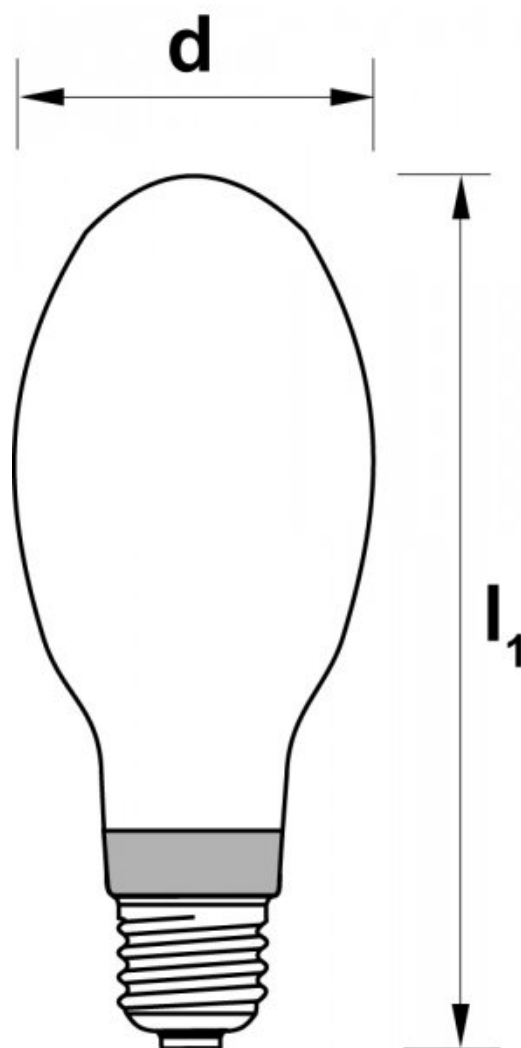

# Lampa wysokoprężna NCT-N 1000W/neutralna biała nw

Kod ElektriKo: 20957 Kod Narva: 3731000 0017

## Dane techniczne:

- Moc **1.000W**
- Barwa światła **neutralny biały**
- EAN **4014501030318**
- Numer barwy światła **nw**
- Ilość w opakowaniu **6**
- Średnica **76**
- Długość **338**
- Strumień świetlny **90.000**
- Moc **1.000W**
- Barwa światła **neutralny biały**
- EAN **4014501030318**
- Numer barwy światła **nw**
- Ilość w opakowaniu **6**
- Średnica **76**

- Długość **338**
- Strumień świetlny **90.000**
- Trzonek **E40**

**NACHROMA daylight**