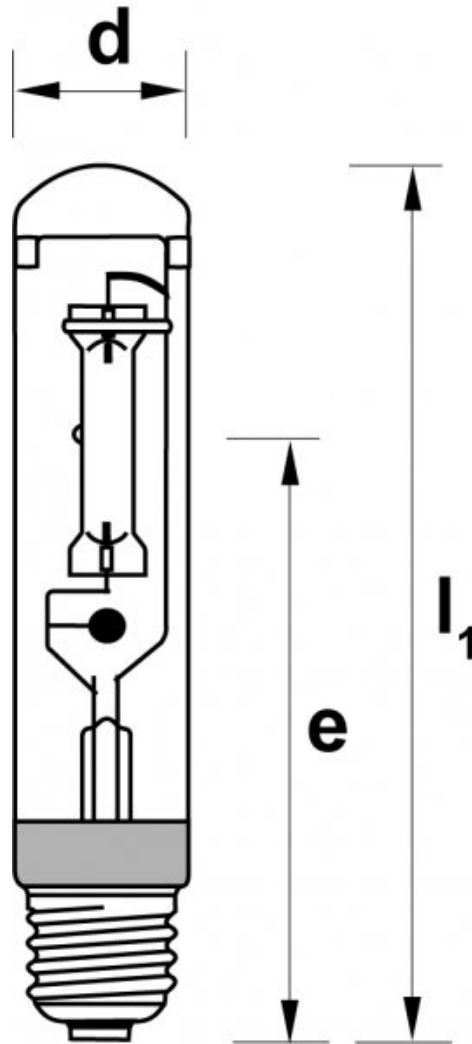

# Lampa wysokoprężna NCT-N 1000W/neutralna biała nw

Kod ElektriKo: 20957 Kod Narva: 3731000 0017

## Dane techniczne:

- Moc **1.000W**
- Barwa światła **neutralny biały**
- EAN **4014501030318**
- Numer barwy światła **nw**
- Ilość w opakowaniu **6**
- Średnica **76**
- Długość **338**
- Strumień świetlny **90.000**
- Moc **1.000W**
- Barwa światła **neutralny biały**
- EAN **4014501030318**
- Numer barwy światła **nw**
- Ilość w opakowaniu **6**
- Średnica **76**

- Długość **338**
- Strumień świetlny **90.000**
- Trzonek **E40**

**NACHROMA daylight**