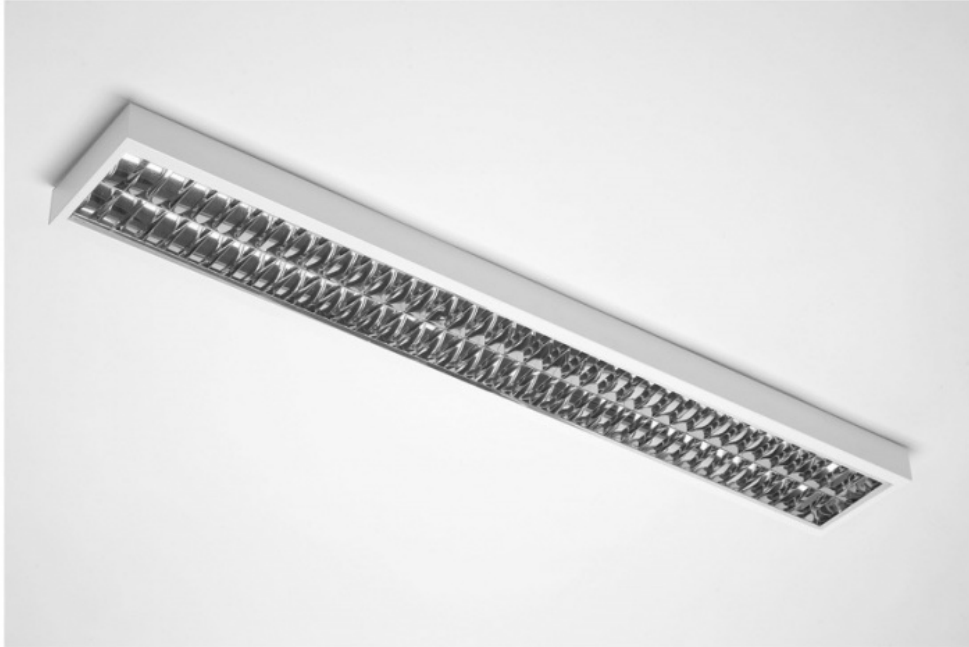

UWAGA: Zdjęcie poglądowe dla całej rodziny produktów.