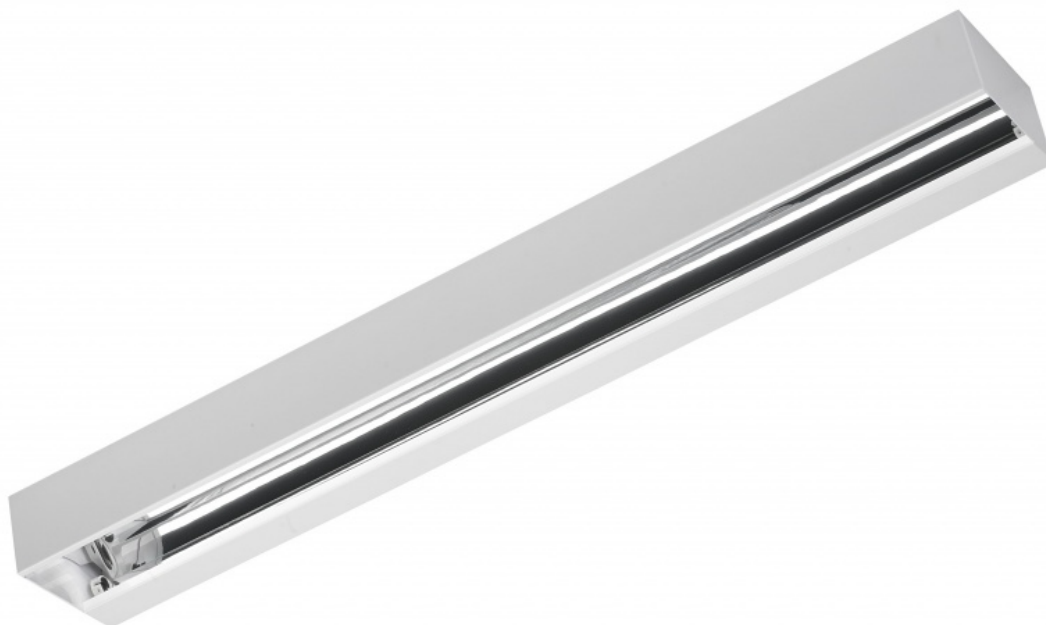

Oprawa rastrowa Tablo N T5 1x54w Asy

Kod ElektriKo: 21223 Kod Lena: 514623

Dane techniczne:

- Statecznik **EVG**
- Max moc **1x54W**
- Trzonek/ źródło św. **G5**
- Waga net. **3.1**
- Wymiary montażowe **915/60**
- Wymiary produktu **1175/126/74**
- Statecznik **EVG**
- Max moc **1x54W**
- Trzonek/ źródło św. **G5**
- Waga net. **3.1**
- Wymiary montażowe **915/60**
- Wymiary produktu **1175/126/74**
- 230V **230V**
- IP20 **IP20**

Asymetryczny układ optyczny (wall washer)
Dedykowane do energooszczędnych źródeł światła
Korpus: blacha stalowa malowana proszkowo
Układ optyczny: raster aluminiowy
Kolor korpusu: biały

Dostępne opcje na zapytanie: