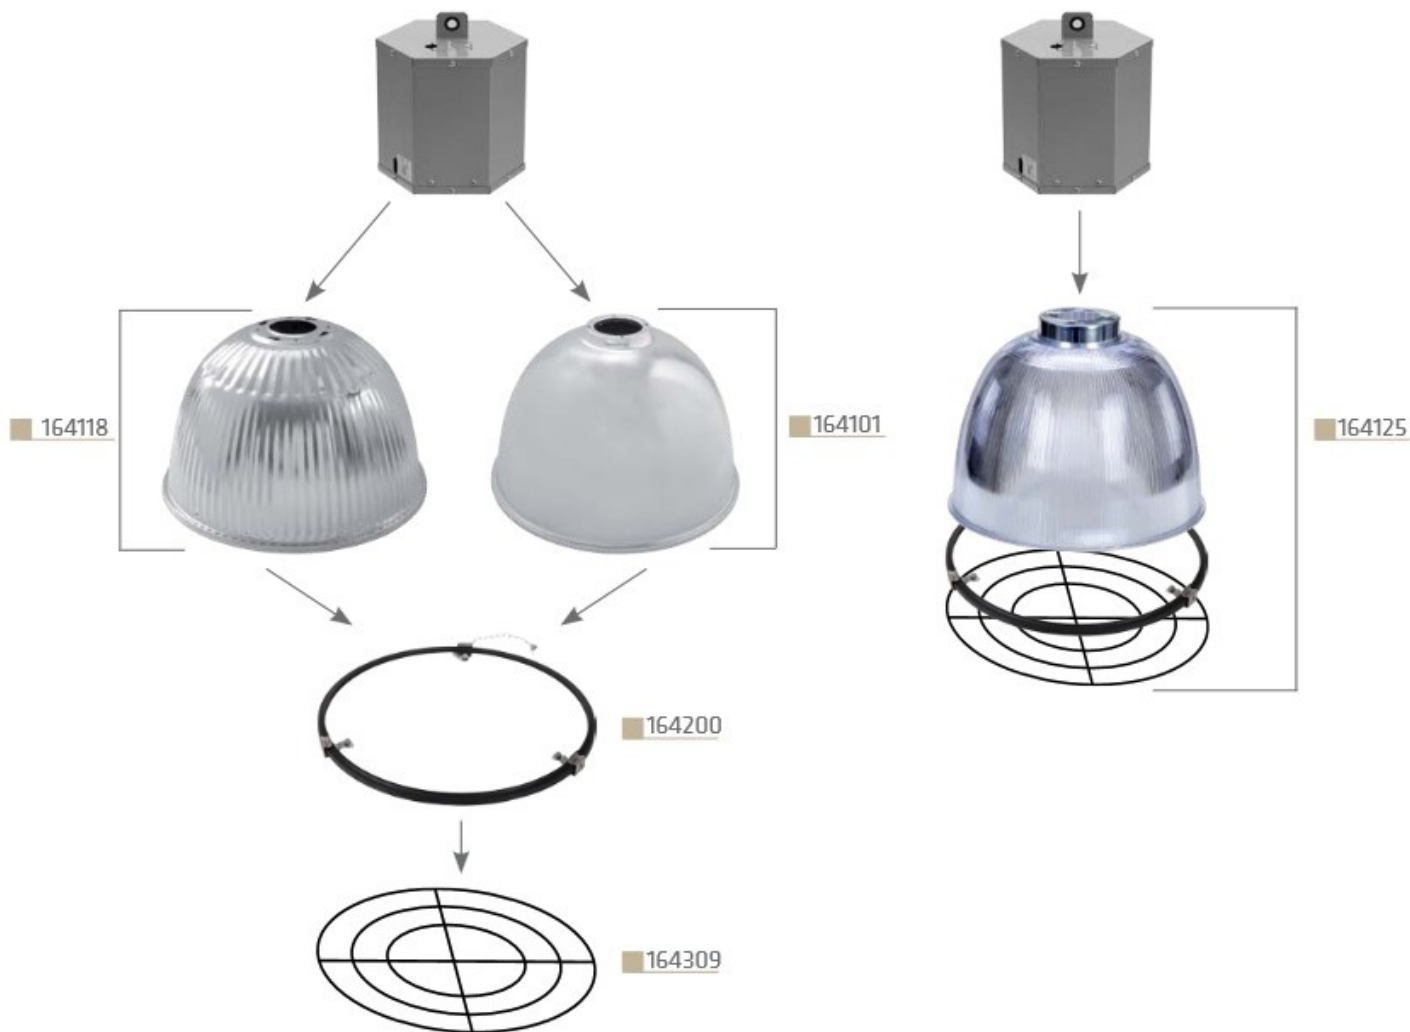

# Bell Zestaw Ip65 (Szyba + Uchwyty)

Kod ElektriKo: 22057 Kod Lena: 164200

**UWAGA:** Zdjęcie poglądowe dla całej rodziny produktów.

## Dane techniczne:

- Waga net. **0.70**
- Wymiary produktu **490/10**
- Waga net. **0.70**
- Wymiary produktu **490/10**

akcesoria Bell