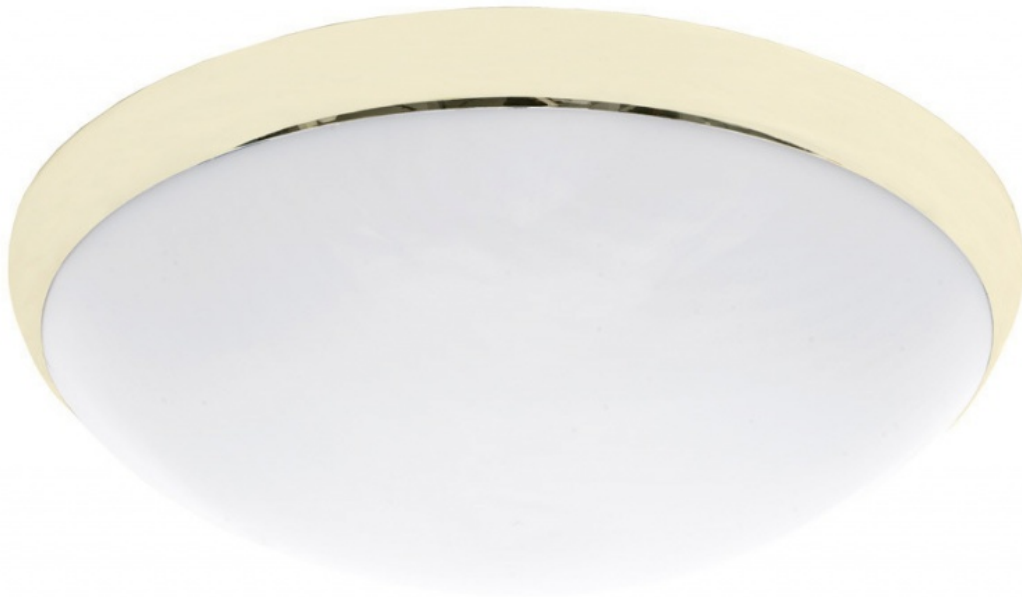

UWAGA: Zdjęcie poglądowe dla całej rodziny produktów.