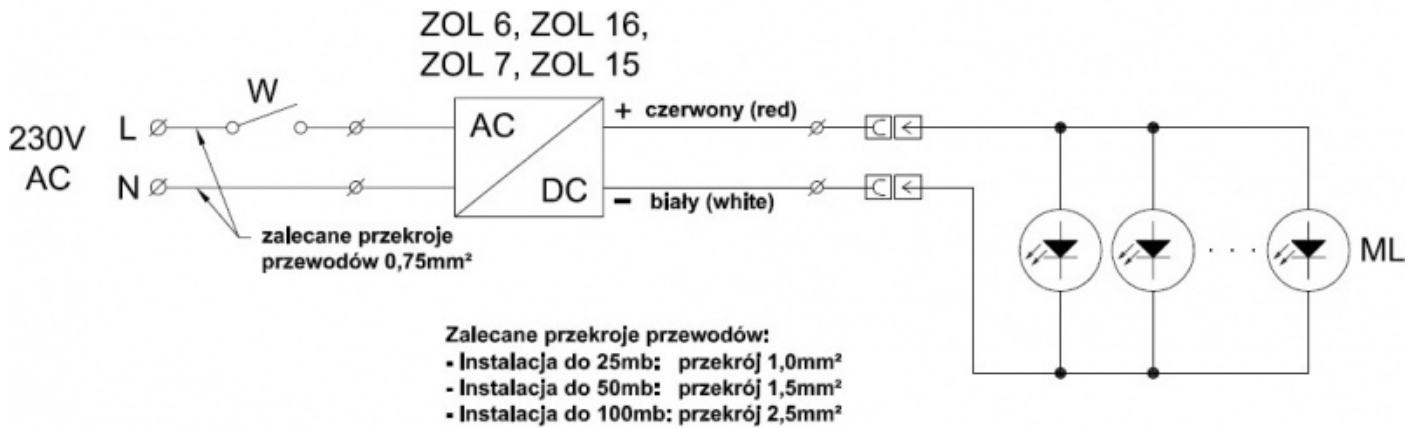

schodowych, ciągów komunikacyjnych, ścian, witryn meblowych i mebli kuchennych, jak również mogą służyć jako oświetlenie awaryjne. W wyrobach serii MUSIC LINE zastosowano nowoczesny system podświetlania diodami LED o wysokiej jasności i bardzo niskim poborze prądu. Dzięki temu oświetlenie to jest nieporównywalnie tańsze w eksploatacji w stosunku do oświetlenia tradycyjnego.

- Długa trwałość - 50 000 h
- Bardzo małe zużycie energii
- Solidna konstrukcja
- Materiał: Stal szlachetna

Schemat połączenia elektrycznego opraw serii Music Line