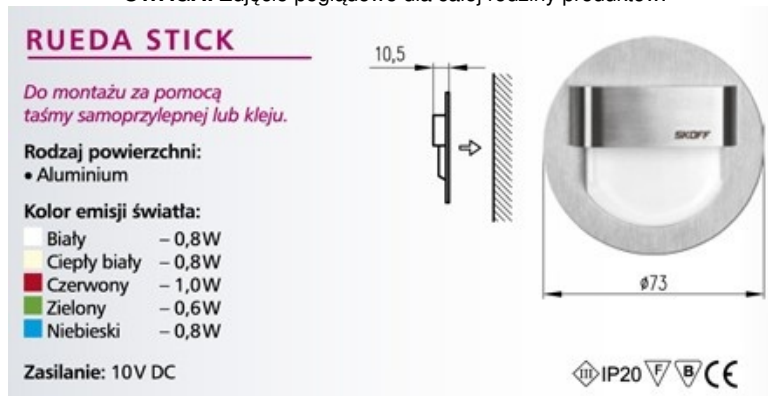

UWAGA: Zdjęcie poglądowe dla całej rodziny produktów.