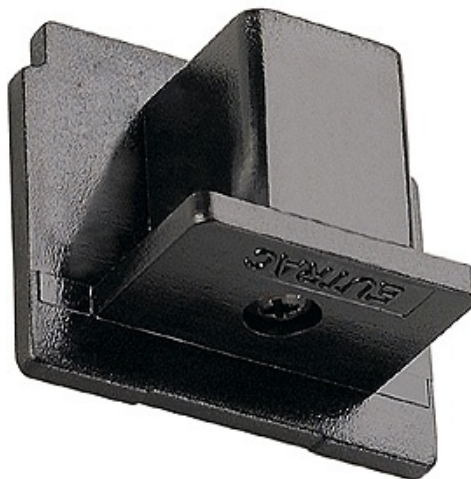

Eutrac końcówka do systemów 3 - faz., czarna

Kod ElektriKo: 24109 Kod SLV: 145590

Dane techniczne:

- Kolor **czarny**
- Kolor **czarny**
- Masa **0,010 kg**
- Materiał **plastik**
- Długość Wysokość **3,6 cm 3,2 cm**