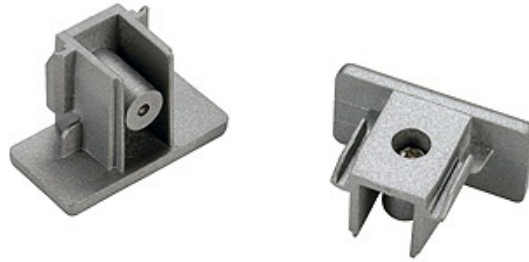

Końcówki do szyny 1-faz srebrno - szare, 2 sztuki

Kod ElektriKo: 24496 Kod SLV: 143132

Dane techniczne:

- Kolor **srebrno-szary**
- Kolor **srebrno-szary**
- Masa **0,010 kg**
- Szerokość **3,4 cm**