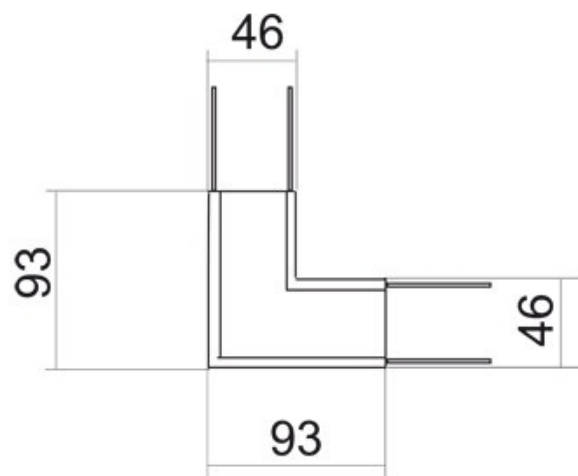

# Vip Mini Led łącznik 90st Szary

Kod ElektriKo: 26358 Kod PXF: FJ018.22.0000 / PX0922410

**UWAGA:** Zdjęcie poglądowe dla całej rodziny produktów.

## Dane techniczne:

- Ciężar oprawy **0,20**
- Kolor oprawy / elementu **SZARY**
- Ciężar oprawy **0,20**
- Kolor oprawy / elementu **SZARY**

MINI - łącznik 90°

**UWAGA:** Zdjęcie poglądowe dla całej rodziny produktów.