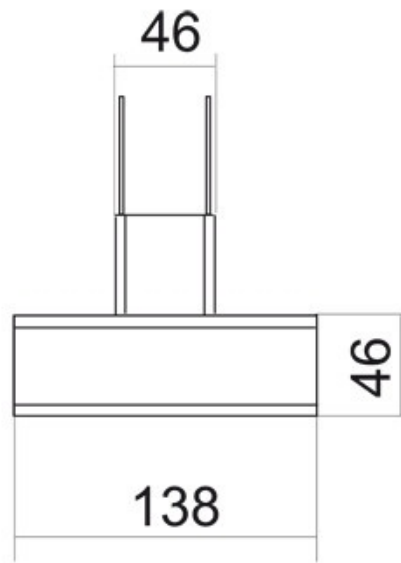

Vip Mini Led łącznik T Szary

Kod ElektriKo: 26359 Kod PXF: FJ019.22.0000 / PX0922415

UWAGA: Zdjęcie poglądowe dla całej rodziny produktów.

Dane techniczne:

- Ciężar oprawy **0,22**
- Kolor oprawy / elementu **SZARY**
- Ciężar oprawy **0,22**
- Kolor oprawy / elementu **SZARY**

MINI - łącznik T

UWAGA: Zdjęcie poglądowe dla całej rodziny produktów.