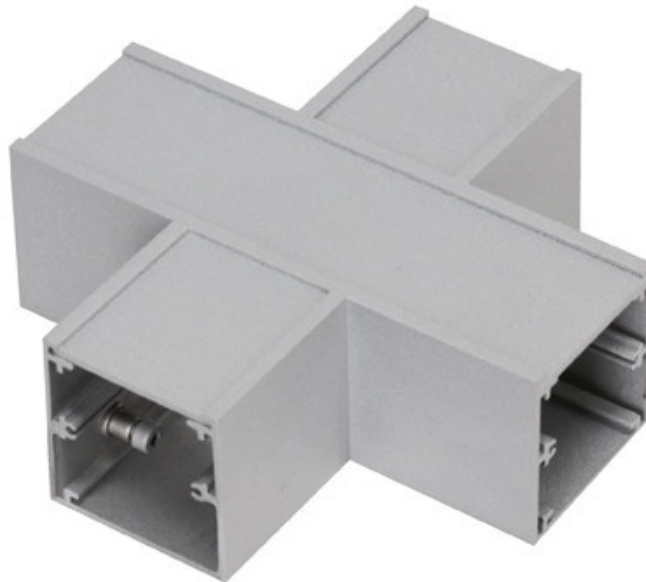

Vip Mini Led łącznik X Szary

Kod ElektriKo: 26360 Kod PXF: FJ020.22.0000 / PX0922420

UWAGA: Zdjęcie poglądowe dla całej rodziny produktów.

Dane techniczne:

- Ciężar oprawy **0,30**
- Kolor oprawy / elementu **SZARY**
- Ciężar oprawy **0,30**
- Kolor oprawy / elementu **SZARY**

MINI - łącznik krzyżowy

UWAGA: Zdjęcie poglądowe dla całej rodziny produktów.