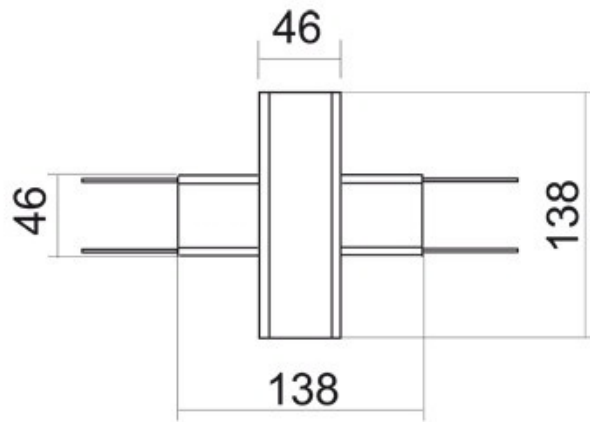

Vip Mini Led łącznik X Szary

Kod ElektriKo: 26360 Kod PXF: FJ020.22.0000 / PX0922420

UWAGA: Zdjęcie poglądowe dla całej rodziny produktów.

Dane techniczne:

- Ciężar oprawy **0,30**
- Kolor oprawy / elementu **SZARY**
- Ciężar oprawy **0,30**
- Kolor oprawy / elementu **SZARY**

MINI - łącznik krzyżowy

UWAGA: Zdjęcie poglądowe dla całej rodziny produktów.