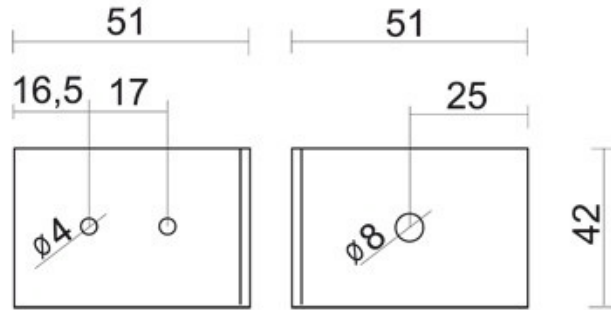

# Vip Mini Led Uchwyt ścienny Komplet Szary

Kod ElektriKo: 26362 Kod PXF: FB006.22.0000 / PX0922430

**UWAGA:** Zdjęcie poglądowe dla całej rodziny produktów.

## Dane techniczne:

- Ciężar oprawy **0,04**
- Kolor oprawy / elementu **SZARY**
- Ciężar oprawy **0,04**
- Kolor oprawy / elementu **SZARY**

MINI - łącznik ścienny

**UWAGA:** Zdjęcie poglądowe dla całej rodziny produktów.